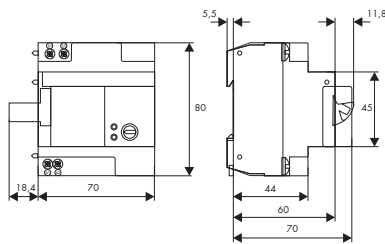

FERNSCHALTAUTOMATIK TYPE FSA

SCHRACK-INFO

Mechanisches Gerät mit Motorantrieb und Getriebe mit elektronischer Steuerung zum automatischen Wiedereinschalten von (Schutz-)Schaltern Serie BS, BD, BL, MP, A, BMS0, BCF0.

TIPPS & TRICKS

Für unbemannte Schaltstationen, Wochenendhäuser und ausfallkritische Gewerbeanlagen (z. B. Kühlung + Heizung). Zur schnellen, jedoch nicht unterbrechungslosen Wieder-Versorgung von Industriestromkreisen, für die die zuverlässige Bereitstellung von elektrischer Energie auch bei Extremsituationen und bei denen Fehlauflösungen nicht ausgeschlossen werden können. Als Schnittstelle zu Hausleittechnik und Bus-Installationen.

- Zusätzliche mechanische Sperrung mittels plombierbaren Sperrhebel
- Fixe automatische 5malige Wiedereinschaltung
- Gestaffelte Wiedereinschaltzeiten
- Alarmkontaktgabe an A1/A2 durch Impulskontakt bei Auslösung und Dauerkontakt nach dem 5. Einschaltversuch (ca. 72 min)
- Keine Funktionsstörung bei Ausfall der Versorgungsspannung

TECHNISCHE DATEN

Bemessungsbetriebsspannung U1/U2	230-250 V AC Type FSA / 24-48 V DC Type FSA 48 V
Relaisausgang für Alarm A1/A2	5A, 250 V AC
Zulässige Umgebungsbedingungen	Innenraummontage, europ. Normalklima
Zulässige Umgebungstemperatur	-25 bis +40 °C
Mechanische/elektrische Lebensdauer	20.000 Ein/Aus-Schaltungen
Wiedereinschaltzeiten typisch/maximal	sofort/10s ; 10/20 s ; 60/70 s ; 10/10 min ; 1/1 h
Schaltverzugszeit ab Befehl	40s nach Einschaltung Betriebsspannung
Kürzester Abstand für Schaltbefehle	20s
Max. Stromaufnahme	2 A AC
Eigenverbrauch	5 W
Mechanisch	
Schaltfähigkeit	bis max. FI/63/4 oder SI 63/4
Klemmen	2x1,5 mm² oder 1x2,5 mm²
Klemmen-Drehmoment	0,4 Nm

HINWEIS

Achtung! Unkontrollierter Anlauf von Maschinen möglich!

FUNKTIONEN	TE	ABM (BxHxT) mm	TYPE	VERFÜGBAR	STORE	BESTELLNUMMER
Fernschaltautomatik 230 V AC	5	88,4x80x60	FSA			BD900907-A
Fernschaltautomatik 24-48 V DC	5	88,4x80x60	FSA 48V	auf Bestellung		BD900909

/ Best. Nr. blau: Lagerware, d.h. üblicherweise versandbereit am Bestellttag!

Zusätzliche Abholverfügbarkeit in jedem Schrack Store!