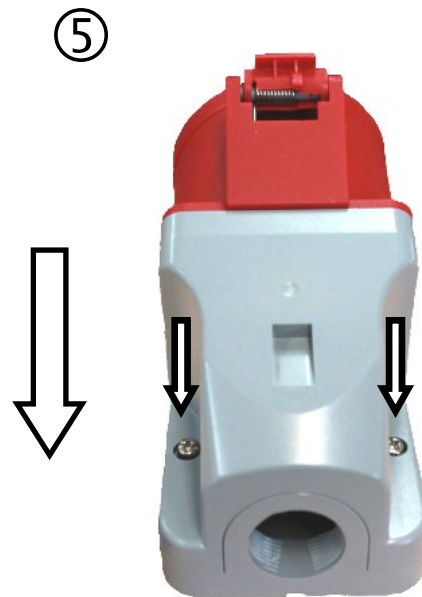

■ **Bedienungsanleitung:** CEE-Wandsteckdose, 5-polig, 400V, IP44

Manual: CEE-Wall mounted socket, 5-pole, 400V, IP44

①

DE Blindverschraubung nach links runterdrehen und entsorgen
EN Turn blind cap to the left to remove and dispose it

②

DE Schrauben aufdrehen und Abdeckung nach oben ziehen

EN Release the screws and pull up the cover

③

DE Kabel durch die Anbauverschraubung (nicht im Lieferumfang enthalten) führen und Drähte in die vorgesehenen Löcher stecken

EN Guide the cable through the cable fittings (not included in delivery) and insert the wires into the holes

DE Schrauben eindrehen, um Drähte zu fixieren.
Anbauverschraubung eindrehen.

EN Fix wires by tightening screws. Screw in the
cable fitting.

DE Abdeckung auf das Unterteil stecken und
Schrauben festziehen

EN Put cover back on its original place and
tighten the screws.

Bedienungsanleitung: CEE-Wandsteckdose, 5-polig, 400V, IP44

Manual: CEE-Wall mounted socket, 5-pole, 400V, IP44