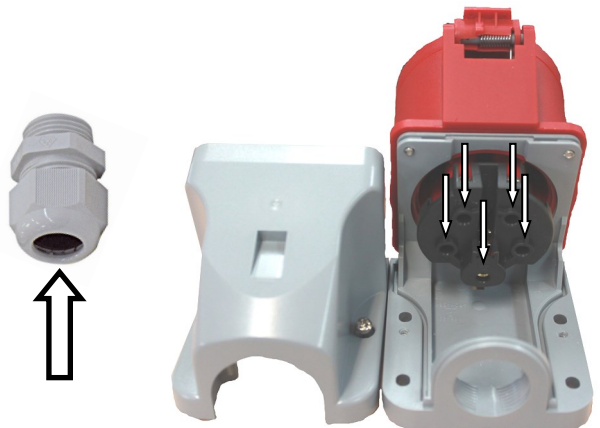

■ **Bedienungsanleitung:** CEE-Wandsteckdose, 5-polig, 400V, IP44

Manual: CEE-Wall mounted socket, 5-pole, 400V, IP44

①

DE Blindverschraubung nach links runterdrehen und entsorgen
EN Turn blind cap to the left to remove and dispose it

②

DE Schrauben aufdrehen und Abdeckung nach oben ziehen

EN Release the screws and pull up the cover

③

DE Kabel durch die Anbauverschraubung (nicht im Lieferumfang enthalten) führen und Drähte in die vorgesehenen Löcher stecken

EN Guide the cable through the cable fittings (not included in delivery) and insert the wires into the holes

DE Schrauben eindrehen, um Drähte zu fixieren.
Anbauverschraubung eindrehen.

EN Fix wires by tightening screws. Screw in the
cable fitting.

DE Abdeckung auf das Unterteil stecken und
Schrauben festziehen

EN Put cover back on its original place and
tighten the screws.

Bedienungsanleitung: CEE-Wandsteckdose, 5-polig, 400V, IP44

Manual: CEE-Wall mounted socket, 5-pole, 400V, IP44