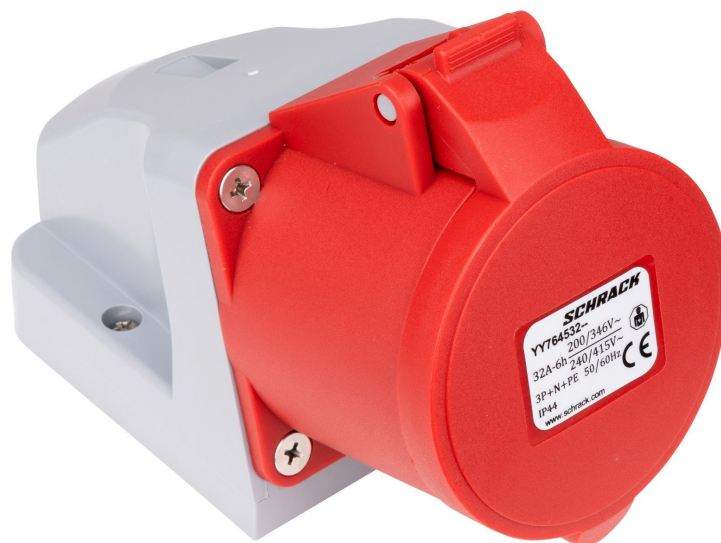

■ **Bedienungsanleitung:** CEE-Wandsteckdose, 5-polig, 400V, IP44

Manual: CEE-Wall mounted socket, 5-pole, 400V, IP44

①

DE Blindverschraubung nach links runterdrehen und entsorgen
EN Turn blind cap to the left to remove and dispose it

②

DE Schrauben aufdrehen und Abdeckung nach oben ziehen

EN Release the screws and pull up the cover

③

DE Kabel durch die Anbauverschraubung (nicht im Lieferumfang enthalten) führen und Drähte in die vorgesehenen Löcher stecken

EN Guide the cable through the cable fittings (not included in delivery) and insert the wires into the holes

DE Schrauben eindrehen, um Drähte zu fixieren.
Anbauverschraubung eindrehen.

EN Fix wires by tightening screws. Screw in the
cable fitting.

DE Abdeckung auf das Unterteil stecken und
Schrauben festziehen

EN Put cover back on its original place and
tighten the screws.

Bedienungsanleitung: CEE-Wandsteckdose, 5-polig, 400V, IP44

Manual: CEE-Wall mounted socket, 5-pole, 400V, IP44