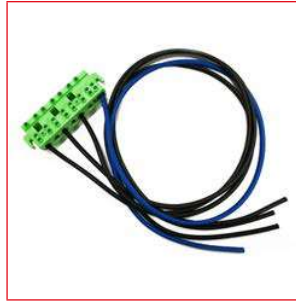

Zähleranschlussklemmen für Wien

IL900520

Schrack-Info

- Zähleranschlussklemmen, vorverdrahtete Ausführungen und Zähleranschlussklemmen-Zubehör für Wien Energie
- VE: Je 1 Stück