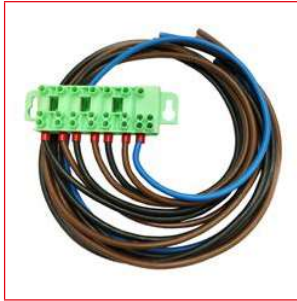

Zähleranschlussklemmen für Wien

IL901620

Schrack-Info

- Zähleranschlussklemmen, vorverdrahtete Ausführungen und Zähleranschlussklemmen-Zubehör für Wien Energie
- VE: Je 1 Stück