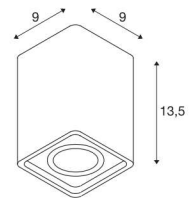

148004 270

PLASTRA
CL, QPAR51

220-240V ~50/60Hz
Material: Gips / Stahl

Socket: 1xGU10

Variante	Art.Nr.	EUR
<input type="radio"/> weiß	148004	67,00

LED GU10 51mm | 6W | 38°
2700K | 450lm | EEK=F
6kWh/1000h

Art. Nr.: 1005077 | 7,50 EUR

148005 271

220-240V ~50/60Hz
Material: Gips / Stahl

Socket: 1xGU10

Variante	Art.Nr.	EUR
<input type="radio"/> weiß	148004	67,00

LED GU10 51mm | 6W | 38°
2700K | 450lm | EEK=F
6kWh/1000h

Art. Nr.: 1005077 | 7,50 EUR