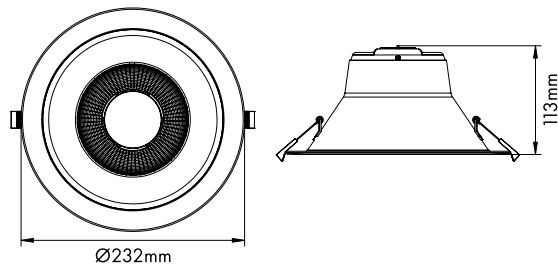

LIIM0011-A