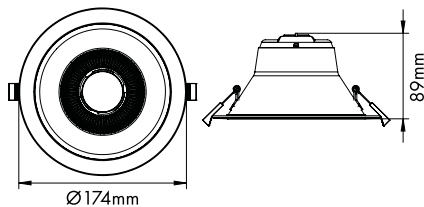

LIIM0009-A