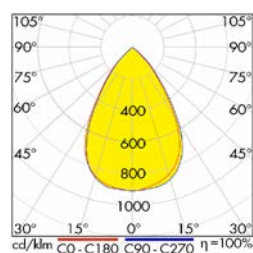

LIIM0011-A