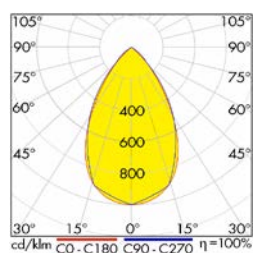

LIIM0009-A