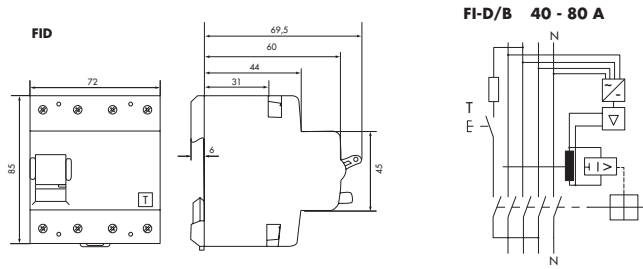

## ALLSTROMSENSITIVER FEHLERSTROMSCHUTZSCHALTER FID-B, FID-B/S (Fortsetzung)

### ABMESSUNGEN UND SCHALTBILDER

BEMESSUNGSSTROM/POLZAHL/ BEMESSUNGSFEHLERSTROM	TE	VPE	TYPE	BESTELLNUMMER
<b>ALLSTROMSENSITIV</b>				
40A/4/0,1 A	4	1	FI-D/B 4/40/01-B	BD874110
63A/4/0,1 A	4	1	FI-D/B 4/63/01-B	BD876110
80A/4/0,1A	4	1	FI-D/B 4/80/01-B	BD878110
40A/4/0,3 A	4	1	FI-D/B 4/40/03-B	BD874130
63A/4/0,3 A	4	1	FI-D/B 4/63/03-B	BD876130
80A/4/0,3A	4	1	FI-D/B 4/80/03-B	BD878130
<b>SELEKTIV ALLSTROMSENSITIV, TYP S</b>				
40A/4/0,3 A	4	1	FI-D/B 4/40/03-SB	BD864130
63A/4/0,3 A	4	1	FI-D/B 4/63/03-SB	BD866130
80A/4/0,3A	4	1	FI-D/B 4/80/03-SB	BD868130