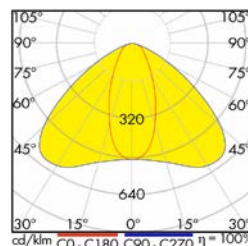

■ Hallenleuchten Serie ARKTUR SQUARE LED

■ Schrack-Info

- Gehäuse: Aluminium Druckguss
- Abdeckung: Gehärtetes Glas
- Lichtverteilung: Rotierend-symmetrisch oder symmetrisch
- Farbtemperatur: 4000K, 5700 oder 6500K
- Dimmbar: Nein, DALI auf Anfrage möglich
- Lebensdauer: 100.000h (L80/B10)
- Umgebungstemperatur: -40°C bis +45°C
- Ballwurfsicher
- HACCP Zertifikat - geeignet für den Einsatz in der Lebensmittel- und Getränkeindustrie
- Montage: Pendelmontage, Deckenanbau
- Zubehör: Montagehalterung für Deckenanbau
- Anwendungen: Lagerhallen, Logistikzentren, Industrieobjekte, Sportobjekte, Überdachungen

112

Mobil Code