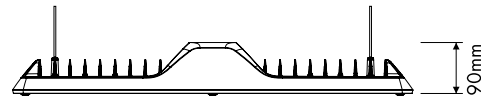

■ Hallenleuchten Serie ARKTUR SQUARE LED

■ Schrack-Info

- Gehäuse: Aluminium Druckguss
- Abdeckung: Gehärtetes Glas
- Lichtverteilung: Rotierend-symmetrisch oder symmetrisch
- Farbtemperatur: 4000K, 5700 oder 6500K
- Dimmbar: Nein, DALI auf Anfrage möglich
- Lebensdauer: 100.000h (L80/B10)
- Umgebungstemperatur: -40°C bis +45°C
- Ballwurfsicher
- HACCP Zertifikat - geeignet für den Einsatz in der Lebensmittel- und Getränkeindustrie
- Montage: Pendelmontage, Deckenanbau
- Zubehör: Montagehalterung für Deckenanbau
- Anwendungen: Lagerhallen, Logistikzentren, Industrieobjekte, Sportobjekte, Überdachungen

112

Mobil Code