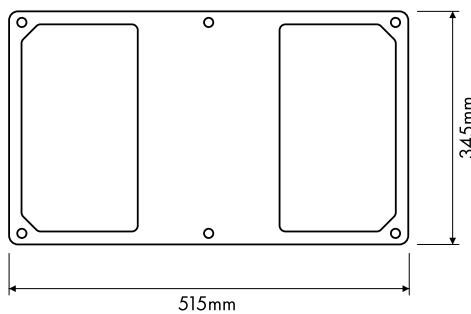

■ Hallenleuchten Serie ARKTUR SQUARE LED

LIG2501011

LIG2000821

LIG2000824

■ Schrack-Info

- Gehäuse: Aluminium Druckguss
- Abdeckung: Gehärtetes Glas
- Lichtverteilung: Rotierend-symmetrisch oder symmetrisch
- Farbtemperatur: 4000K, 5700 oder 6500K
- Dimmbar: Nein, DALI auf Anfrage möglich
- Lebensdauer: 100.000h (L80/B10)
- Umgebungstemperatur: -40°C bis +45°C
- Ballwurfsicher
- HACCP Zertifikat - geeignet für den Einsatz in der Lebensmittel- und Getränkeindustrie
- Montage: Pendelmontage, Deckenanbau
- Zubehör: Montagehalterung für Deckenanbau
- Anwendungen: Lagerhallen, Logistikzentren, Industrieobjekte, Sportobjekte, Überdachungen

112

Mobil Code

LIG2501011

LIG2501014

LIG2501013

Hallenleuchten Serie ARKTUR SQUARE LED

BEZEICHNUNG	LXBXH MM	VERFÜGBAR	STORE	BEST. NR.	PREG	UVP
Leuchten						
ARKTUR Square LED, 105W, 12400lm, 840 EVG, IP66, 55°, grau, ballwurfsichere Hallenreflektorleuchte	515x345x90			LIG2501011	7420	683,40
ARKTUR Square LED, 105W, 12100lm, 840 EVG, IP66, 110°, grau, ballwurfsichere Hallenreflektorleuchte	515x345x90			LIG2501013	7420	683,40
ARKTUR Square LED, 105W, 11950lm, 840 EVG, IP66, 120x40°, grau, ballwurfsichere Hallenreflektorleuchte	515x345x90			LIG2501014	7420	683,40
ARKTUR Square LED 175W, 21100lm, 840 EVG, IP66, 55°, grau, ballwurfsichere Hallenreflektorleuchte	515x345x90			LIG2509011	7420	846,70
ARKTUR Square LED, 175W, 20600lm, 840 EVG, IP66, 110°, grau, ballwurfsichere Hallenreflektorleuchte	515x345x90			LIG2509013	7420	846,70
ARKTUR Square LED, 175W, 20350lm, 840 EVG, IP66, 120x40° grau, ballwurfsichere Hallenreflektorleuchte	515x345x90			LIG2509014	7420	846,70
Zubehör						
Knotenkette verzinkt				L18B000068	7420	1,57
Einstellbare Montagehalterung für ARKTUR Square und Square ECO	545x60x225			LIG2000821	7420	84,80
Halterung für Deckenmontage für ARKTUR Square LED	205x89x187			LIG2000824	7420	49,90