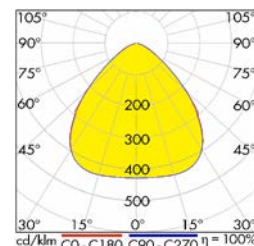

■ Hallenleuchten Serie ARKTUR SQUARE LED

LIG2501011

LIG2000821

LIG2000824

■ Schrack-Info

- Gehäuse: Aluminium Druckguss
- Abdeckung: Gehärtetes Glas
- Lichtverteilung: Rotierend-symmetrisch oder symmetrisch
- Farbtemperatur: 4000K, 5700 oder 6500K
- Dimmbar: Nein, DALI auf Anfrage möglich
- Lebensdauer: 100.000h (L80/B10)
- Umgebungstemperatur: -40°C bis +45°C
- Ballwurfsicher
- HACCP Zertifikat - geeignet für den Einsatz in der Lebensmittel- und Getränkeindustrie
- Montage: Pendelmontage, Deckenanbau
- Zubehör: Montagehalterung für Deckenanbau
- Anwendungen: Lagerhallen, Logistikzentren, Industrieobjekte, Sportobjekte, Überdachungen

112

Mobil Code

LIG2501011

LIG2501014

LIG2501013

Hallenleuchten Serie ARKTUR SQUARE LED

BEZEICHNUNG	LXBXH MM	VERFÜGBAR	STORE	BEST. NR.	PREG	UVP
Leuchten						
ARKTUR Square LED, 105W, 12400lm, 840 EVG, IP66, 55°, grau, ballwurfsichere Hallenreflektorleuchte	515x345x90			LIG2501011	7420	683,40
ARKTUR Square LED, 105W, 12100lm, 840 EVG, IP66, 110°, grau, ballwurfsichere Hallenreflektorleuchte	515x345x90			LIG2501013	7420	683,40
ARKTUR Square LED, 105W, 11950lm, 840 EVG, IP66, 120x40°, grau, ballwurfsichere Hallenreflektorleuchte	515x345x90			LIG2501014	7420	683,40
ARKTUR Square LED 175W, 21100lm, 840 EVG, IP66, 55°, grau, ballwurfsichere Hallenreflektorleuchte	515x345x90			LIG2509011	7420	846,70
ARKTUR Square LED, 175W, 20600lm, 840 EVG, IP66, 110°, grau, ballwurfsichere Hallenreflektorleuchte	515x345x90			LIG2509013	7420	846,70
ARKTUR Square LED, 175W, 20350lm, 840 EVG, IP66, 120x40° grau, ballwurfsichere Hallenreflektorleuchte	515x345x90			LIG2509014	7420	846,70
Zubehör						
Knotenkette verzinkt				L18B000068	7420	1,57
Einstellbare Montagehalterung für ARKTUR Square und Square ECO	545x60x225			LIG2000821	7420	84,80
Halterung für Deckenmontage für ARKTUR Square LED	205x89x187			LIG2000824	7420	49,90