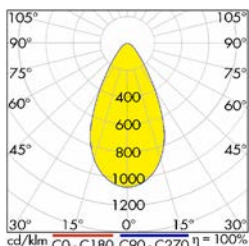

■ Hallenleuchten Serie ARKTUR SQUARE LED

LIG2501011

LIG2000821

LIG2000824

■ Schrack-Info

- Gehäuse: Aluminium Druckguss
- Abdeckung: Gehärtetes Glas
- Lichtverteilung: Rotierend-symmetrisch oder symmetrisch
- Farbtemperatur: 4000K, 5700 oder 6500K
- Dimmbar: Nein, DALI auf Anfrage möglich
- Lebensdauer: 100.000h (L80/B10)
- Umgebungstemperatur: -40°C bis +45°C
- Ballwurfsicher
- HACCP Zertifikat - geeignet für den Einsatz in der Lebensmittel- und Getränkeindustrie
- Montage: Pendelmontage, Deckenanbau
- Zubehör: Montagehalterung für Deckenanbau
- Anwendungen: Lagerhallen, Logistikzentren, Industrieobjekte, Sportobjekte, Überdachungen

112

Mobil Code

LIG2501011

LIG2501014

LIG2501013

Hallenleuchten Serie ARKTUR SQUARE LED

BEZEICHNUNG	LXBXH MM	VERFÜGBAR	STORE	BEST. NR.	PREG	UVP
Leuchten						
ARKTUR Square LED, 105W, 12400lm, 840 EVG, IP66, 55°, grau, ballwurfsichere Hallenreflektorleuchte	515x345x90			LIG2501011	7420	683,40
ARKTUR Square LED, 105W, 12100lm, 840 EVG, IP66, 110°, grau, ballwurfsichere Hallenreflektorleuchte	515x345x90			LIG2501013	7420	683,40
ARKTUR Square LED, 105W, 11950lm, 840 EVG, IP66, 120x40°, grau, ballwurfsichere Hallenreflektorleuchte	515x345x90			LIG2501014	7420	683,40
ARKTUR Square LED 175W, 21100lm, 840 EVG, IP66, 55°, grau, ballwurfsichere Hallenreflektorleuchte	515x345x90			LIG2509011	7420	846,70
ARKTUR Square LED, 175W, 20600lm, 840 EVG, IP66, 110°, grau, ballwurfsichere Hallenreflektorleuchte	515x345x90			LIG2509013	7420	846,70
ARKTUR Square LED, 175W, 20350lm, 840 EVG, IP66, 120x40° grau, ballwurfsichere Hallenreflektorleuchte	515x345x90			LIG2509014	7420	846,70
Zubehör						
Knotenkette verzinkt				L18B000068	7420	1,57
Einstellbare Montagehalterung für ARKTUR Square und Square ECO	545x60x225			LIG2000821	7420	84,80
Halterung für Deckenmontage für ARKTUR Square LED	205x89x187			LIG2000824	7420	49,90