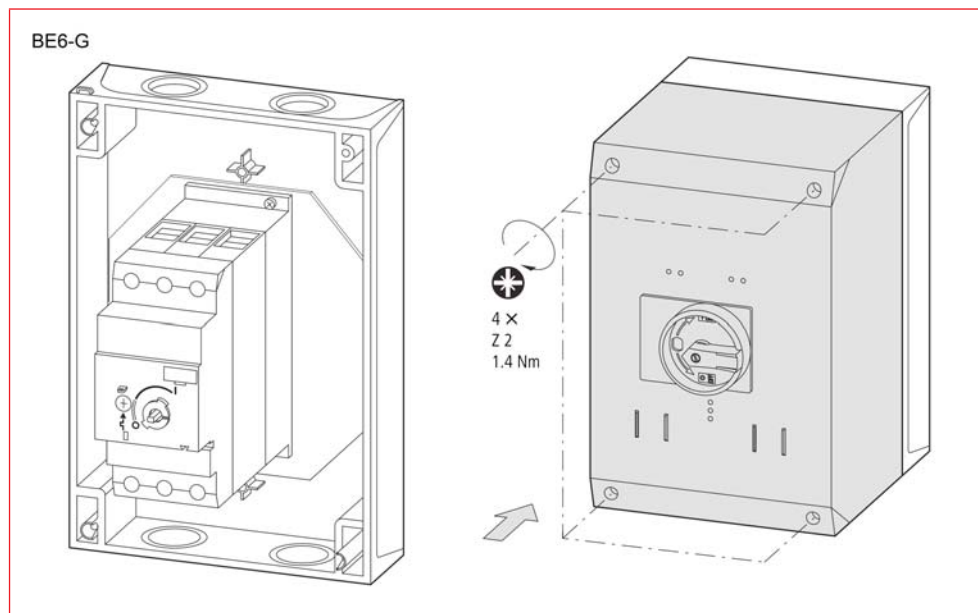

■ Gehäuse für BE5, BE6

BE599654

■ Schrack-Info

- Kunststoffgehäuse für Motorschutzschalter für Serie BE5 und BE6 (ohne Motorschutzschalter)

■ Abmessungen

■ Anwendung

Motorschutzschalter Serie BE5, BE6

■ Gehäuse für BE5, BE6

■ Anwendung

■ Anwendung

BEZEICHNUNG	TYPE NR.	VERFÜGBAR	STORE	BEST. NR.
Gehäuse für Motorschutzschalter BE5	BE5-G			BE599654
Gehäuse mit NOT/AUS für BE5	BE5-GNA			BE599655
Gehäuse für Motorschutzschalter BE6	BE6-G			BE695524
Vorhangschloßsperre für Gehäuse BE6	BE6-VS			BE695526