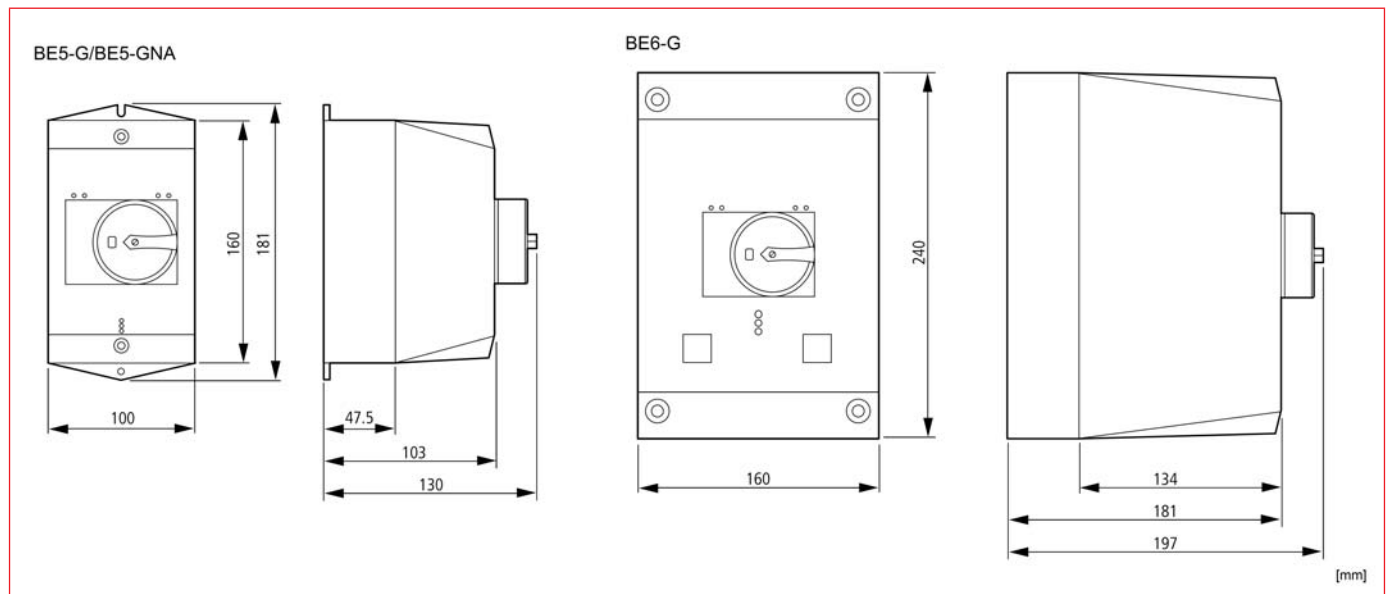

■ Gehäuse für BE5, BE6

BE599654

■ Schrack-Info

- Kunststoffgehäuse für Motorschutzschalter für Serie BE5 und BE6 (ohne Motorschutzschalter)

■ Abmessungen

■ Anwendung

Motorschutzschalter Serie BE5, BE6

■ Gehäuse für BE5, BE6