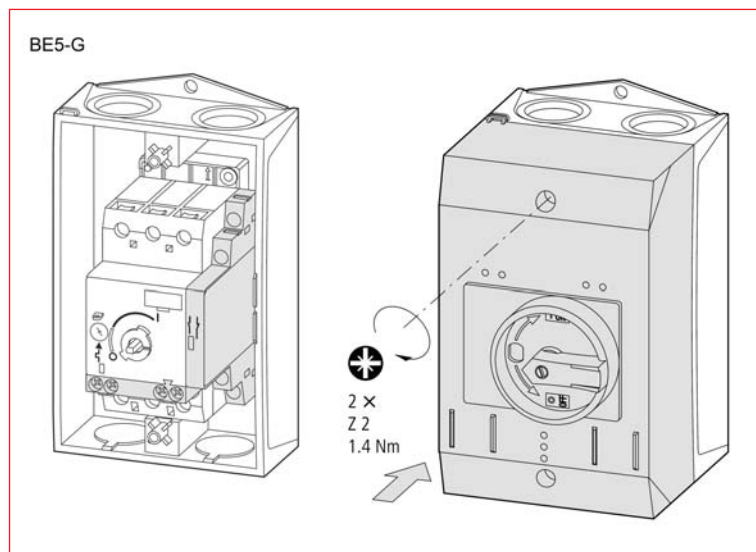

■ Gehäuse für BE5, BE6

BE599654

■ Schrack-Info

- Kunststoffgehäuse für Motorschutzschalter für Serie BE5 und BE6 (ohne Motorschutzschalter)

■ Abmessungen

■ Anwendung

Motorschutzschalter Serie BE5, BE6

■ Gehäuse für BE5, BE6

■ Anwendung

■ Anwendung

BEZEICHNUNG	TYPE NR.	VERFÜGBAR	STORE	BEST. NR.
Gehäuse für Motorschutzschalter BE5	BE5-G			BE599654
Gehäuse mit NOT/AUS für BE5	BE5-GNA			BE599655
Gehäuse für Motorschutzschalter BE6	BE6-G			BE695524
Vorhangschloßsperre für Gehäuse BE6	BE6-VS			BE695526