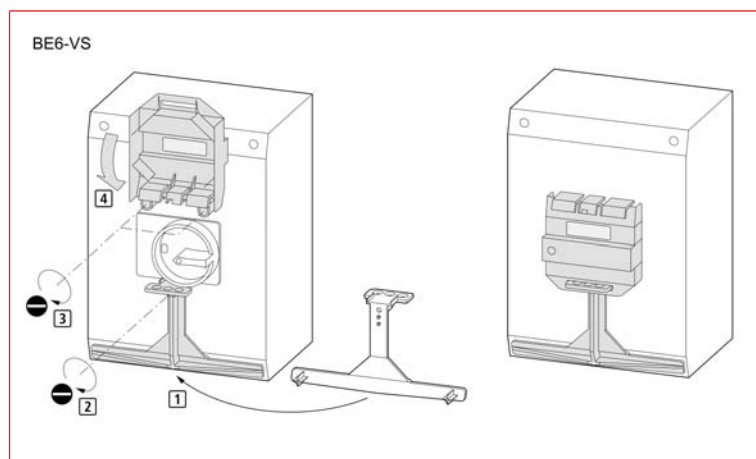

■ Gehäuse für BE5, BE6

BE599654

■ Schrack-Info

- Kunststoffgehäuse für Motorschutzschalter für Serie BE5 und BE6 (ohne Motorschutzschalter)

■ Abmessungen

■ Anwendung

Motorschutzschalter Serie BE5, BE6

■ Gehäuse für BE5, BE6

■ Anwendung

■ Anwendung

BEZEICHNUNG	TYPE NR.	VERFÜGBAR	STORE	BEST. NR.
Gehäuse für Motorschutzschalter BE5	BE5-G			BE599654
Gehäuse mit NOT/AUS für BE5	BE5-GNA			BE599655
Gehäuse für Motorschutzschalter BE6	BE6-G			BE695524
Vorhangschloßsperre für Gehäuse BE6	BE6-VS			BE695526