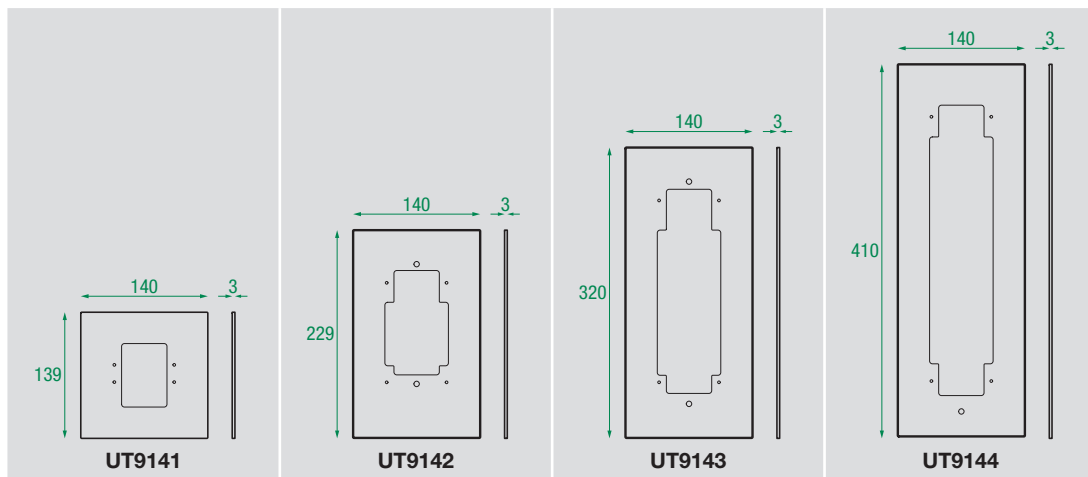

Art.
UT9141
UT9142
UT9143
UT9144

BTICINO	350010	350020	350030	/
URMET	1145/51	1145/52	1145/53	1145/54
ELVOX	/	9191	9192	9193

Front

Back

4 x
M3x6

4 x
M3x12

2 x
M4x30

BTICINO, URMET