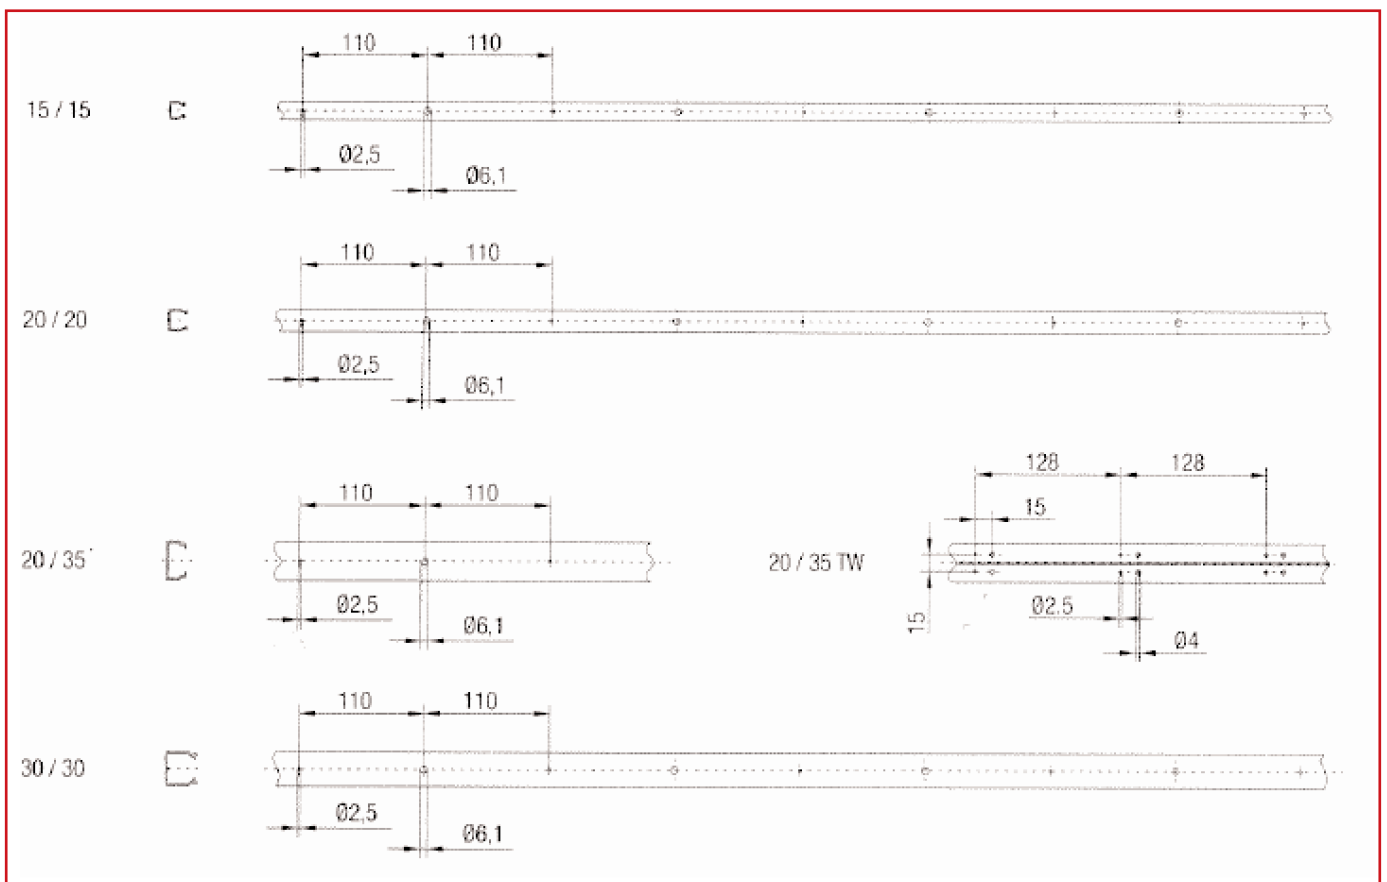

**■ DATENBLATT:**  
**VERDRAHTUNGSKANAL LE**

RH727784

**■ TECHNISCHE DATEN**

LIEFERFORM:	UNTER- UND OBERTEIL IM SET
LIEFERLÄNGE:	AB 2M
LIEFERFARBEN:	RAL 9010 REINWEISS
MATERIAL:	PROFILE: RAU-PVC 1309 SELBST-VERLÖSCHEND, KLASSIFIZIERT NACH UL94:V-0, FORMTEILE: SB SELBSTVERLÖSCHEND, KLASSIFIZIERT NACH UL94: V-0

BEZEICHNUNG	VE	BEST. NR.
Verdrahtungskanal 15x15mm	112	RH727784
Verdrahtungskanal 20x20mm	72	RH727794
Verdrahtungskanal 20x35mm	78	RH727804
Verdrahtungskanal 30x30mm	56	RH727814
Verdrahtungskanal 40x40mm	48	RH727824
Verdrahtungskanal 30x60mm	56	RH727834
Verdrahtungskanal 40x60mm	28	RH727844
Verdrahtungskanal 60x60mm	32	RH727894
Verdrahtungskanal 60x110mm	16	RH727924