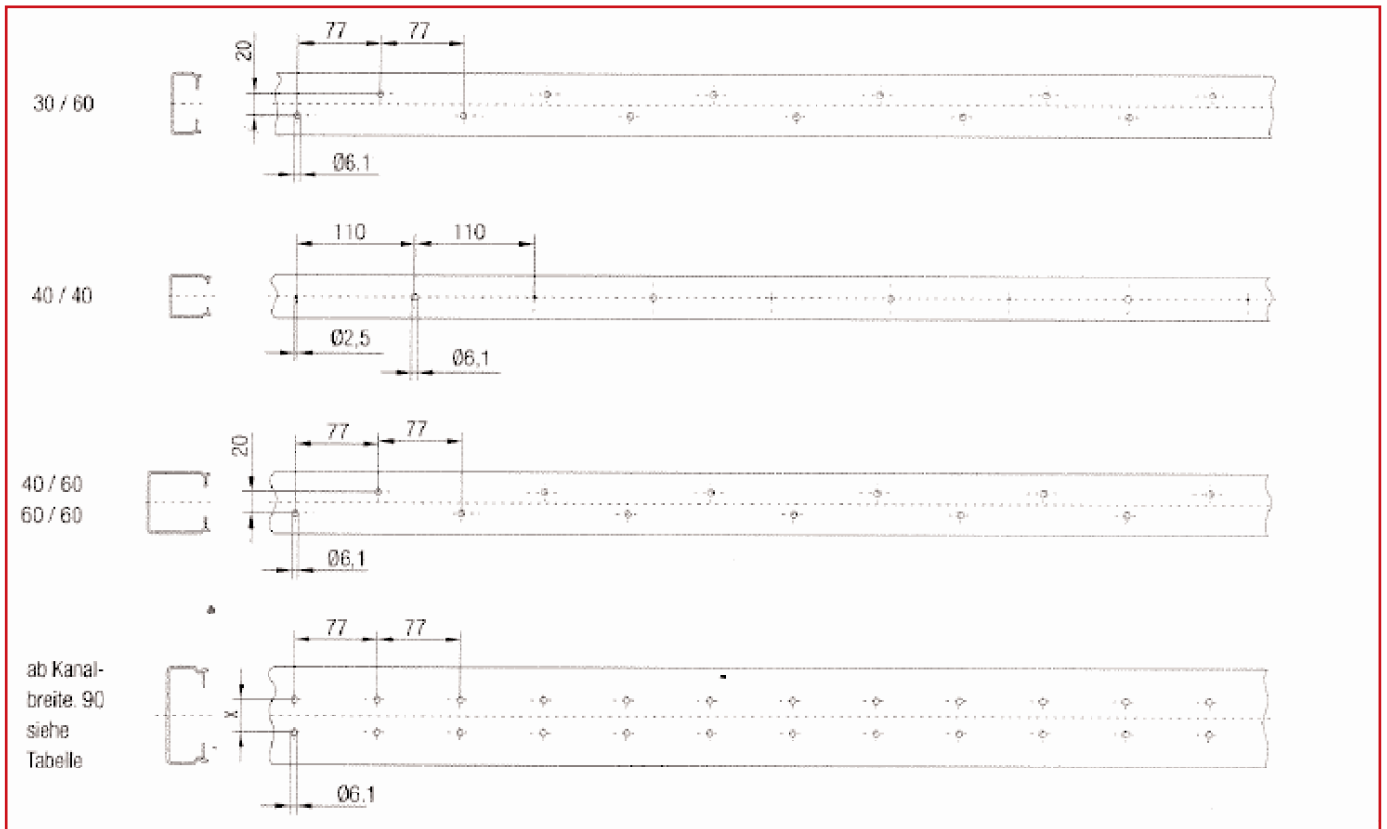

**■ DATENBLATT:**  
**VERDRAHTUNGSKANAL LE**

RH727784

**■ TECHNISCHE DATEN**

LIEFERFORM:	UNTER- UND OBERTEIL IM SET
LIEFERLÄNGE:	AB 2M
LIEFERFARBEN:	RAL 9010 REINWEISS
MATERIAL:	PROFILE: RAU-PVC 1309 SELBST-VERLÖSCHEND, KLASSIFIZIERT NACH UL94:V-0, FORMTEILE: SB SELBSTVERLÖSCHEND, KLASSIFIZIERT NACH UL94: V-0

BEZEICHNUNG	VE	BEST. NR.
Verdrahtungskanal 15x15mm	112	RH727784
Verdrahtungskanal 20x20mm	72	RH727794
Verdrahtungskanal 20x35mm	78	RH727804
Verdrahtungskanal 30x30mm	56	RH727814
Verdrahtungskanal 40x40mm	48	RH727824
Verdrahtungskanal 30x60mm	56	RH727834
Verdrahtungskanal 40x60mm	28	RH727844
Verdrahtungskanal 60x60mm	32	RH727894
Verdrahtungskanal 60x110mm	16	RH727924