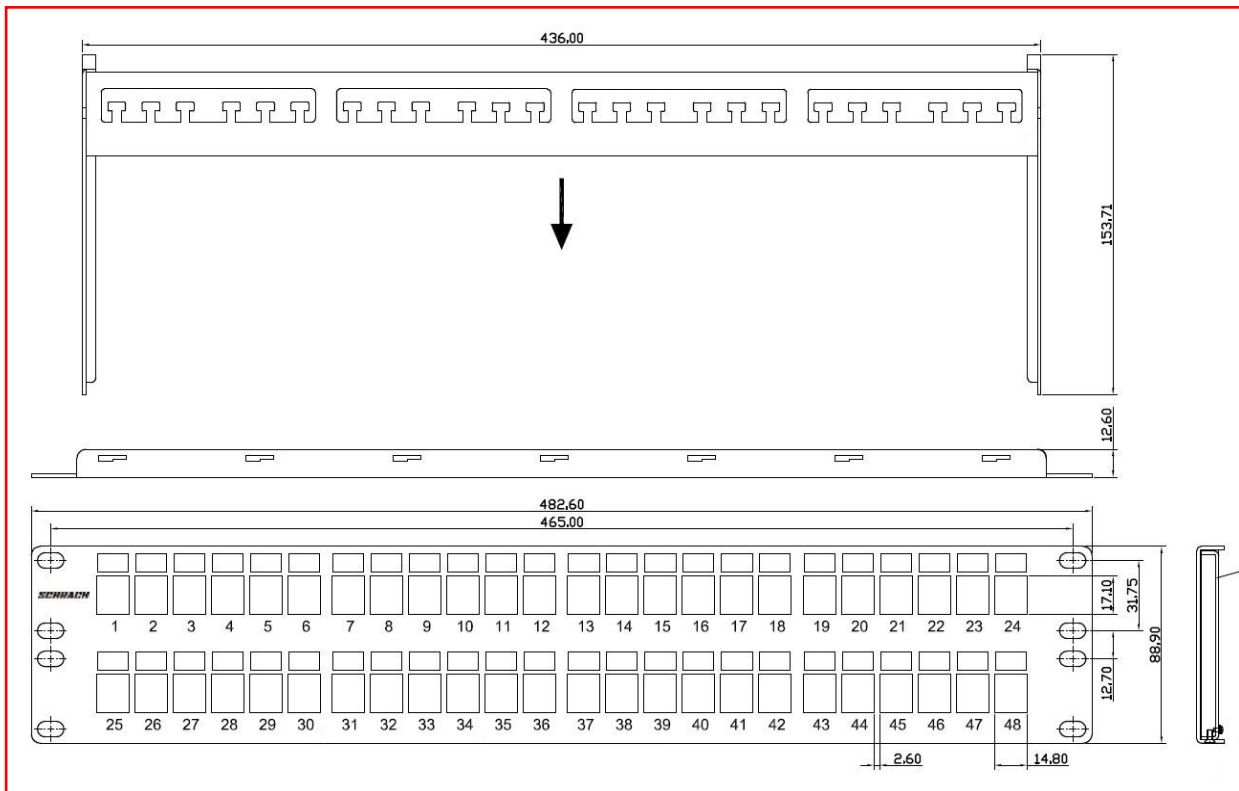

DATENBLATT:

Patchpanel 19" leer für 48 Module (SFA)(SFB), 2HE, Lichtgrau RAL7035

19"

VERPACKUNGSMITTEILUNG

- Einzel verpackt im Karton
- Gewicht: 1,35kg

ABMESSUNGEN

- 483 x 89 x 155mm

SCHRACK-INFO

- Patchpanel 19" leer
- Für 48 Module
- Farbe: Lichtgrau, RAL 7035
- Zugentlastung mittels Kabelbinder
- Inkl. Erdungsanschlussdraht
- Inkl. 4x Käfigmuttern + Schrauben M6
- Beschriftungsfeld
- Blindabdeckungen optional verfügbar

BEZEICHNUNG	BEST. NR.
Patchpanel 19" leer für 48 Module (SFA)(SFB), 2HE, Lichtgrau RAL7035	HSER0480GS
Blindabdeckung für unbenutzte Patchpanel Ports, RAL9010	HSEMRZ01WF