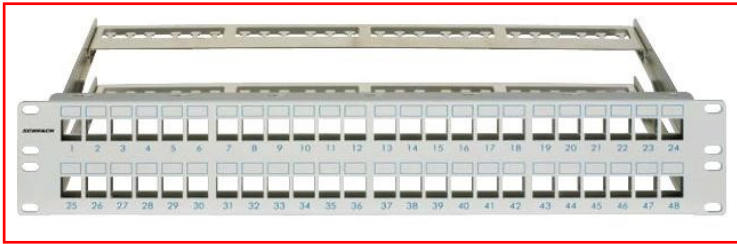

DATENBLATT:

Patchpanel 19" leer für 48 Module (SFA)(SFB), 2HE, Lichtgrau RAL7035

19"

VERPACKUNGSMITTEILUNG

- Einzel verpackt im Karton
- Gewicht: 1,35kg

ABMESSUNGEN

- 483 x 89 x 155mm

SCHRACK-INFO

- Patchpanel 19" leer
- Für 48 Module
- Farbe: Lichtgrau, RAL 7035
- Zugentlastung mittels Kabelbinder
- Inkl. Erdungsanschlussdraht
- Inkl. 4x Käfigmuttern + Schrauben M6
- Beschriftungsfeld
- Blindabdeckungen optional verfügbar

BEZEICHNUNG	BEST. NR.
Patchpanel 19" leer für 48 Module (SFA)(SFB), 2HE, Lichtgrau RAL7035	HSER0480GS
Blindabdeckung für unbenutzte Patchpanel Ports, RAL9010	HSEMRZ01WF