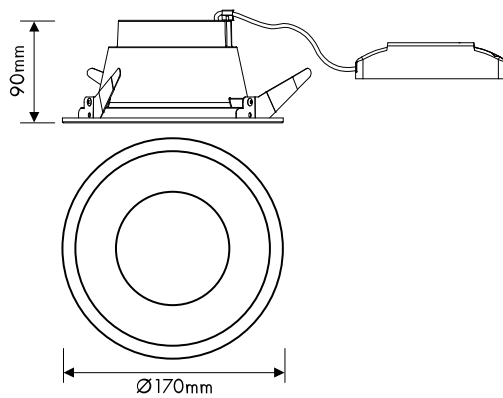

Downlights Serie SEGON LED 170

LIG3100104

LIG3100104

LIG3100104

LIG3100104

Schrack-Info

- Gehäuse: Kunststoff
- Abdeckung: Opale Abdeckung aus Plexiglas
- Dimmbar: Nein
- Lebensdauer: 30.000h (L80/B10)
- Montage: Deckeneinbau

- Schutzart: Frontseite IP44/Rückseite IP20 (Zwischendecke)
- Umgebungstemperatur für 13W : 0°C bis +45°C
- Umgebungstemperatur für 20W : 0°C bis +35°C
- Anwendungen: Flure, Stiegenhäuser, Nebenräume

32

Mobil Code

Downlights Serie SEGON LED 170

BEZEICHNUNG	ØXH MM	AUSSCHNITT MM	VERFÜGBAR	STORE	BEST. NR.	PREG	UVP
Reflektor - aluminium matt							
SEGON M LED 170 ECO 13W 1050lm 830 EVG IP20/44 weiß	170x90	Ø155			LIG3100106	7120	72,00
SEGON M LED 170 ECO, 13W, 1150lm, 840 EVG, IP20/44, weiß	170x90	Ø155			LIG3100107	7120	72,00
SEGON M LED 170 ECO 20W 1800lm 830 EVG IP20/44 weiß	170x90	Ø155			LIG3100108	7120	81,00
SEGON M LED 170 ECO, 20W, 1900lm, 840 EVG, IP20/44, weiß	170x90	Ø155			LIG3100109	7120	81,00
Reflektor weiß							
SEGON W LED 170 ECO, 13W, 1000lm, 830 EVG, IP20/44, weiß	170x90	Ø155			LIG3100102	7120	63,20
SEGON W LED 170 ECO, 13W, 1100lm, 840 EVG, IP20/44, weiß	170x90	Ø155			LIG3100103	7120	63,20
SEGON W LED 170 ECO, 20W, 1650lm, 830 EVG, IP20/44, weiß	170x90	Ø155			LIG3100104	7120	72,00
SEGON W LED 170 ECO, 20W, 1850lm, 840 EVG, IP20/44, weiß	170x90	Ø155			LIG3100105	7120	72,00