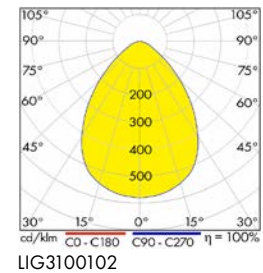

Downlights Serie SEGON LED 170

LIG3100104

LIG3100104

LIG3100104

LIG3100104

Schrack-Info

- Gehäuse: Kunststoff
- Abdeckung: Opale Abdeckung aus Plexiglas
- Dimmbar: Nein
- Lebensdauer: 30.000h (L80/B10)
- Montage: Deckeneinbau

- Schutzart: Frontseite IP44/Rückseite IP20 (Zwischendecke)
- Umgebungstemperatur für 13W : 0°C bis +45°C
- Umgebungstemperatur für 20W : 0°C bis +35°C
- Anwendungen: Flure, Stiegenhäuser, Nebenräume

32

Mobil Code

Downlights Serie SEGON LED 170

BEZEICHNUNG	ØXH MM	AUSSCHNITT MM	VERFÜGBAR	STORE	BEST. NR.	PREG	UVP
Reflektor - aluminium matt							
SEGON M LED 170 ECO 13W 1050lm 830 EVG IP20/44 weiß	170x90	Ø155			LIG3100106	7120	72,00
SEGON M LED 170 ECO, 13W, 1150lm, 840 EVG, IP20/44, weiß	170x90	Ø155			LIG3100107	7120	72,00
SEGON M LED 170 ECO 20W 1800lm 830 EVG IP20/44 weiß	170x90	Ø155			LIG3100108	7120	81,00
SEGON M LED 170 ECO, 20W, 1900lm, 840 EVG, IP20/44, weiß	170x90	Ø155			LIG3100109	7120	81,00
Reflektor weiß							
SEGON W LED 170 ECO, 13W, 1000lm, 830 EVG, IP20/44, weiß	170x90	Ø155			LIG3100102	7120	63,20
SEGON W LED 170 ECO, 13W, 1100lm, 840 EVG, IP20/44, weiß	170x90	Ø155			LIG3100103	7120	63,20
SEGON W LED 170 ECO, 20W, 1650lm, 830 EVG, IP20/44, weiß	170x90	Ø155			LIG3100104	7120	72,00
SEGON W LED 170 ECO, 20W, 1850lm, 840 EVG, IP20/44, weiß	170x90	Ø155			LIG3100105	7120	72,00