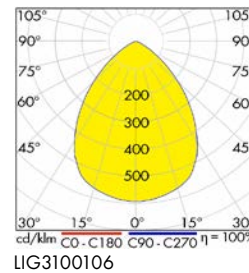

Downlights Serie SEGON LED 170

LIG3100104

LIG3100104

LIG3100104

LIG3100104

Schrack-Info

- Gehäuse: Kunststoff
- Abdeckung: Opale Abdeckung aus Plexiglas
- Dimmbar: Nein
- Lebensdauer: 30.000h (L80/B10)
- Montage: Deckeneinbau

- Schutzart: Frontseite IP44/Rückseite IP20 (Zwischendecke)
- Umgebungstemperatur für 13W : 0°C bis +45°C
- Umgebungstemperatur für 20W : 0°C bis +35°C
- Anwendungen: Flure, Stiegenhäuser, Nebenräume

32

Mobil Code

Downlights Serie SEGON LED 170

BEZEICHNUNG	ØXH MM	AUSSCHNITT MM	VERFÜGBAR	STORE	BEST. NR.	PREG	UVP
Reflektor - aluminium matt							
SEGON M LED 170 ECO 13W 1050lm 830 EVG IP20/44 weiß	170x90	Ø155			LIG3100106	7120	72,00
SEGON M LED 170 ECO, 13W, 1150lm, 840 EVG, IP20/44, weiß	170x90	Ø155			LIG3100107	7120	72,00
SEGON M LED 170 ECO 20W 1800lm 830 EVG IP20/44 weiß	170x90	Ø155			LIG3100108	7120	81,00
SEGON M LED 170 ECO, 20W, 1900lm, 840 EVG, IP20/44, weiß	170x90	Ø155			LIG3100109	7120	81,00
Reflektor weiß							
SEGON W LED 170 ECO, 13W, 1000lm, 830 EVG, IP20/44, weiß	170x90	Ø155			LIG3100102	7120	63,20
SEGON W LED 170 ECO, 13W, 1100lm, 840 EVG, IP20/44, weiß	170x90	Ø155			LIG3100103	7120	63,20
SEGON W LED 170 ECO, 20W, 1650lm, 830 EVG, IP20/44, weiß	170x90	Ø155			LIG3100104	7120	72,00
SEGON W LED 170 ECO, 20W, 1850lm, 840 EVG, IP20/44, weiß	170x90	Ø155			LIG3100105	7120	72,00