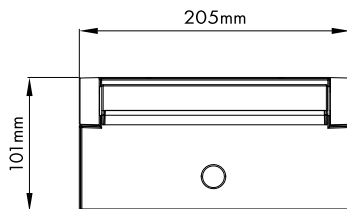

Flexible Wandanbauleuchten Serie ILAS LED

LIHGWA11

LIHGWA12

Schrack-Info

- Gehäuse: Aluminium
- Abdeckung: PC
- Farbe: anthrazit
- Bauform: schlanker, geschwungener Leuchtenkörper mit schwenkbarem Leuchtenmodul
- Wahlweise auch mit IR-Bewegungsmelder erhältlich, Erfassungsbereich 5-7m, Erfassungswinkel 90°

- Lichtverteilung: direkt
- Dimmbar: Nein
- Lebensdauer (L70B50): 25 000 h
- Umgebungstemperatur: -20°C - +40°C
- Montage: Wandanbau
- Einsatzbereich: Laubgänge, Stiegehäuser, Außenwände

18

Mobil Code

| BEZEICHNUNG | LXBXH MM | VERFÜGBAR | STORE | BEST. NR. | PREG | UVP |
|---|-------------|-----------|-------|-----------------|-------------|---------------|
| Leuchten ohne Bewegungsmelder | | | | | | |
| Ilas LED 12,5W 750lm 3000K IP54 anthrazit | 205x166x101 | | | LIHGWA11 | 7230 | 137,20 |
| Leuchten mit Bewegungsmelder | | | | | | |
| Ilas LED PIR 12,5W 750lm 3000K IP54 anthrazit | 205x166x101 | | | LIHGWA12 | 7230 | 164,20 |