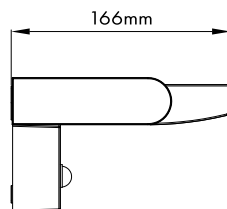

Flexible Wandanbauleuchten Serie ILAS LED

LIHGWA11

LIHGWA12

Schrack-Info

- Gehäuse: Aluminium
- Abdeckung: PC
- Farbe: anthrazit
- Bauform: schlanker, geschwungener Leuchtenkörper mit schwenkbarem Leuchtenmodul
- Wahlweise auch mit IR-Bewegungsmelder erhältlich, Erfassungsbereich 5-7m, Erfassungswinkel 90°

- Lichtverteilung: direkt
- Dimmbar: Nein
- Lebensdauer (L70B50): 25 000 h
- Umgebungstemperatur: -20°C - +40°C
- Montage: Wandanbau
- Einsatzbereich: Laubgänge, Stiegehäuser, Außenwände

18

Mobil Code

| BEZEICHNUNG | LXBXH MM | VERFÜGBAR | STORE | BEST. NR. | PREG | UVP |
|---|-------------|-----------|-------|-----------------|-------------|---------------|
| Leuchten ohne Bewegungsmelder | | | | | | |
| Ilas LED 12,5W 750lm 3000K IP54 anthrazit | 205x166x101 | | | LIHGWA11 | 7230 | 137,20 |
| Leuchten mit Bewegungsmelder | | | | | | |
| Ilas LED PIR 12,5W 750lm 3000K IP54 anthrazit | 205x166x101 | | | LIHGWA12 | 7230 | 164,20 |