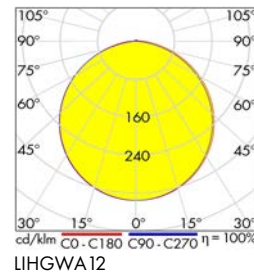

Flexible Wandanbauleuchten Serie ILAS LED

LIHGWA11

LIHGWA12

Schrack-Info

- Gehäuse: Aluminium
- Abdeckung: PC
- Farbe: anthrazit
- Bauform: schlanker, geschwungener Leuchtenkörper mit schwenkbarem Leuchtenmodul
- Wahlweise auch mit IR-Bewegungsmelder erhältlich, Erfassungsbereich 5-7m, Erfassungswinkel 90°

- Lichtverteilung: direkt
- Dimmbar: Nein
- Lebensdauer (L70B50): 25 000 h
- Umgebungstemperatur: -20°C - +40°C
- Montage: Wandanbau
- Einsatzbereich: Laubgänge, Stiegehäuser, Außenwände

18

Mobil Code

| BEZEICHNUNG | LXBXH MM | VERFÜGBAR | STORE | BEST. NR. | PREG | UVP |
|---|-------------|-----------|-------|-----------------|-------------|---------------|
| Leuchten ohne Bewegungsmelder | | | | | | |
| Ilas LED 12,5W 750lm 3000K IP54 anthrazit | 205x166x101 | | | LIHGWA11 | 7230 | 137,20 |
| Leuchten mit Bewegungsmelder | | | | | | |
| Ilas LED PIR 12,5W 750lm 3000K IP54 anthrazit | 205x166x101 | | | LIHGWA12 | 7230 | 164,20 |