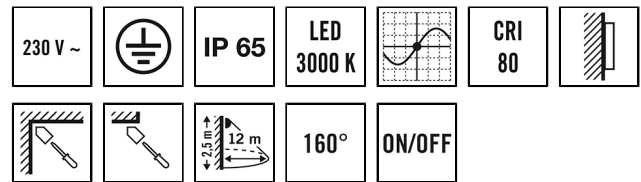

SUN AFL TR 3400 830 MD BK

Artikelnummer

EL10810138

GTIN

4015120810138

Technische Daten

ALLGEMEIN	
Geräteklasse	Strahler
Produktinweis	Die Strahler sind für den Außeneinsatz vorgesehen. Beim Einsatz in Innenbereichen (z. B. unterhalb der Decke) kann ggf. die Wärme nicht ausreichend abgeführt werden.
User interface	Einstellregler/Potentiometer
Fernbedienbar	-
Konformität	CE, EAC, RoHS, WEEE
Garantie	3 Jahre
BEFESTIGUNG	
Montageart	Aufbau
Montageort	Wand
Anschlussart	Schraubklemme
Anschließer Leiterquerschnitt	1.50 – 2.50 mm ²
Anzahl der Kontakte	3
GEHÄUSE	
Abmessungen	Länge 290 mm x Breite 250 mm x Höhe/Tiefe 86 mm
Gewicht	1856 g
Werkstoff	Aluminiumdruckguss und UV-stabilisierter Kunststoff
Schutzart	IP65
Zulässige Umgebungstemperatur	-25 °C...+40 °C
Schlagfestigkeit	IK08
Farbe	schwarz, ähnlich RAL 9005

Produktbeschreibung

- LED-Strahler aus hochwertigen Aluminiumdruckgussgehäuse und integriertem Bewegungsmelder mit 160° Erfassungsbereich zum komfortablen Schalten der Beleuchtung
- 30 W LED Lichtleistung entspricht 139 W Glühlampe, Lichtfarbe ca. 3000 K weiß
- Hohe Lichtausbeute mit 112 lm/W, sehr guter Farbwiedergabeindex Ra 80

Masszeichnung

Lichtverteilung

Erfassungsbereiche

Erfassungsreichweite

	■ Quer (A)	12 m

Ausführliche Produktbeschreibung

- LED-Strahler aus hochwertigen Aluminiumdruckgussgehäuse und integriertem Bewegungsmelder mit 160° Erfassungsbereich zum komfortablen Schalten der Beleuchtung
- 30 W LED Lichtleistung entspricht 139 W Glühlampe, Lichtfarbe 3000 K weiß
- Hohe Lichtausbeute mit 112 lm/W
- Sehr guter Farbwiedergabeindex Ra 80