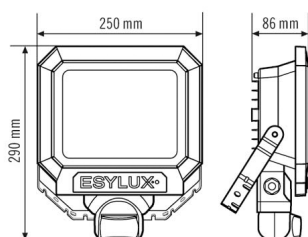

SENSORIK

Erfassungswinkel	160°
Erfassungsreichweite quer	12 m

SUN AFL TR 3400 830 MD BK

Artikelnummer	GTIN
EL10810138	4015120810138

Reichweitenanpassung	mechanisch durch beiliegende zuschneidbare Linsenmaske
Erfassungsbereich	201 m ²
Empf. Montagehöhe	2,5 m

Max. Montagehöhe	4 m
Helligkeitswert	3 - 1000 lx
Nachlaufzeit	10 s...15 min (in Stufen einstellbar)

Zubehör

Produktbezeichnung	Artikelnummer	Produktbeschreibung	GTIN
Befestigung			
FL WALL ARM 700 BK	EL10810534	Wandausleger für Strahler, 700 mm, inklusive Adapter, schwarz	4015120810534
FL GROUND SPIKE BK	EL10810558	Erdspeiß für Strahler, inklusive Adapter, schwarz	4015120810558

Masszeichnung

Lichtverteilung

Erfassungsbereiche

Erfassungsreichweite

	■ Quer (A)	12 m

Ausführliche Produktbeschreibung

- LED-Strahler aus hochwertigen Aluminiumdruckgussgehäuse und integriertem Bewegungsmelder mit 160° Erfassungsbereich zum komfortablen Schalten der Beleuchtung
- 30 W LED Lichtleistung entspricht 139 W Glühlampe, Lichtfarbe 3000 K weiß
- Hohe Lichtausbeute mit 112 lm/W
- Sehr guter Farbwiedergabeindex Ra 80