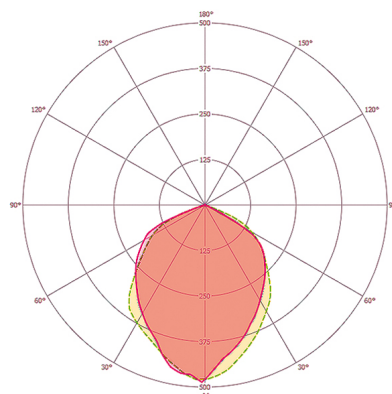

SENSORIK

Erfassungswinkel	160°
Erfassungsreichweite quer	12 m

SUN AFL TR 3400 830 MD BK

Artikelnummer	GTIN
EL10810138	4015120810138

Reichweitenanpassung	mechanisch durch beiliegende zuschneidbare Linsenmaske
Erfassungsbereich	201 m ²
Empf. Montagehöhe	2,5 m

Max. Montagehöhe	4 m
Helligkeitswert	3 - 1000 lx
Nachlaufzeit	10 s...15 min (in Stufen einstellbar)

Zubehör

Produktbezeichnung	Artikelnummer	Produktbeschreibung	GTIN
Befestigung			
FL WALL ARM 700 BK	EL10810534	Wandausleger für Strahler, 700 mm, inklusive Adapter, schwarz	4015120810534
FL GROUND SPIKE BK	EL10810558	Erdspeiß für Strahler, inklusive Adapter, schwarz	4015120810558

Masszeichnung

Lichtverteilung

Erfassungsbereiche

Erfassungsreichweite

	■ Quer (A)	12 m

Ausführliche Produktbeschreibung

- LED-Strahler aus hochwertigen Aluminiumdruckgussgehäuse und integriertem Bewegungsmelder mit 160° Erfassungsbereich zum komfortablen Schalten der Beleuchtung
- 30 W LED Lichtleistung entspricht 139 W Glühlampe, Lichtfarbe 3000 K weiß
- Hohe Lichtausbeute mit 112 lm/W
- Sehr guter Farbwiedergabeindex Ra 80