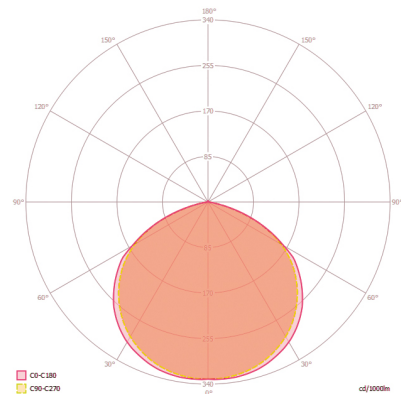

BASIC AFL TR 5000 830 MD BK

Artikelnummer	GTIN
EL10810893	4015120810893

SENSORIK	
Erfassungswinkel	120°, Sensor horizontal und vertikal drehbar +/- 180°
Erfassungsbereich quer	8 m
Erfassungsbereich frontal	3 m
Reichweitenanpassung	mechanisch
Erfassungsbereich	76 m ²

Empf. Montagehöhe	2.5 m
Max. Montagehöhe	3 m
Lichtmessung	Tageslicht
Helligkeitswert	3 - 1000 lx
Nachlaufzeit	1 s...15 min (in Stufen einstellbar)

Zubehör

Produktbezeichnung	Artikelnummer	Produktbeschreibung	GTIN
Befestigung			
FL WALL ARM 700 BK	EL10810534	Wandausleger für Strahler, 700 mm, inklusive Adapter, schwarz	4015120810534
FL GROUND SPIKE BK	EL10810558	Erdspieß für Strahler, inklusive Adapter, schwarz	4015120810558

Maßzeichnung

Lichtverteilung

Erfassungsbereiche

Erfassungsbereich

Schaltplan

■ Quer (A)	8 m
■ Frontal (B)	3 m

Standardbetrieb

BASIC AFL TR 5000 830 MD BK