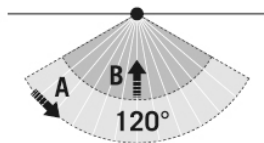

BEFESTIGUNG

Montageart	Aufbau
Montageort	Wand
Anschlussart	offenes Ende
Anschließer Leiterquerschnitt	0,75 - 2,5 mm ²
Anzahl der Kontakte	3
Länge der Anschlussleitung	0,8 m

GEHÄUSE

Abmessungen	Länge 252 mm x Breite 240 mm x Höhe/Tiefe 60 mm
Gewicht	1184 g
Werkstoff	Aluminium und UV-stabiler Kunststoff
Schutzart	IP65
Zulässige Umgebungstemperatur	-25 °C...+40 °C
Farbe	schwarz, ähnlich RAL 9005
Glühdrahtprüfung nach IEC 60695-2-10	650 °C

Empf. Montagehöhe	2.5 m
Max. Montagehöhe	3 m
Lichtmessung	Tageslicht
Helligkeitswert	3 - 1000 lx
Nachlaufzeit	1 s...15 min (in Stufen einstellbar)

Zubehör

Produktbezeichnung	Artikelnummer	Produktbeschreibung	GTIN
Befestigung			
FL WALL ARM 700 BK	EL10810534	Wandausleger für Strahler, 700 mm, inklusive Adapter, schwarz	4015120810534
FL GROUND SPIKE BK	EL10810558	Erdspieß für Strahler, inklusive Adapter, schwarz	4015120810558

Maßzeichnung

Lichtverteilung

Erfassungsbereiche

Erfassungsbereich

Schaltplan

■ Quer (A)	8 m
■ Frontal (B)	3 m

Standardbetrieb

BASIC AFL TR 5000 830 MD BK