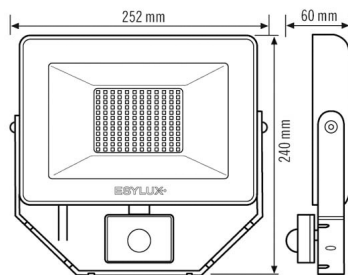

BEFESTIGUNG

Montageart	Aufbau
Montageort	Wand
Anschlussart	offenes Ende
Anschließer Leiterquerschnitt	0,75 - 2,5 mm ²
Anzahl der Kontakte	3
Länge der Anschlussleitung	0,8 m

GEHÄUSE

Abmessungen	Länge 252 mm x Breite 240 mm x Höhe/Tiefe 60 mm
Gewicht	1184 g
Werkstoff	Aluminium und UV-stabiler Kunststoff
Schutzart	IP65
Zulässige Umgebungstemperatur	-25 °C...+40 °C
Farbe	schwarz, ähnlich RAL 9005
Glühdrahtprüfung nach IEC 60695-2-10	650 °C

BASIC AFL TR 5000 830 MD BK

Artikelnummer	GTIN
EL10810893	4015120810893

SENSORIK	
Erfassungswinkel	120°, Sensor horizontal und vertikal drehbar +/- 180°
Erfassungsbereich quer	8 m
Erfassungsbereich frontal	3 m
Reichweitenanpassung	mechanisch
Erfassungsbereich	76 m ²

Empf. Montagehöhe	2.5 m
Max. Montagehöhe	3 m
Lichtmessung	Tageslicht
Helligkeitswert	3 - 1000 lx
Nachlaufzeit	1 s...15 min (in Stufen einstellbar)

Zubehör

Produktbezeichnung	Artikelnummer	Produktbeschreibung	GTIN
Befestigung			
FL WALL ARM 700 BK	EL10810534	Wandausleger für Strahler, 700 mm, inklusive Adapter, schwarz	4015120810534
FL GROUND SPIKE BK	EL10810558	Erdspieß für Strahler, inklusive Adapter, schwarz	4015120810558

Maßzeichnung

Lichtverteilung

Erfassungsbereiche

Erfassungsbereich

Schaltplan

■ Quer (A)	8 m
■ Frontal (B)	3 m

Standardbetrieb

BASIC AFL TR 5000 830 MD BK