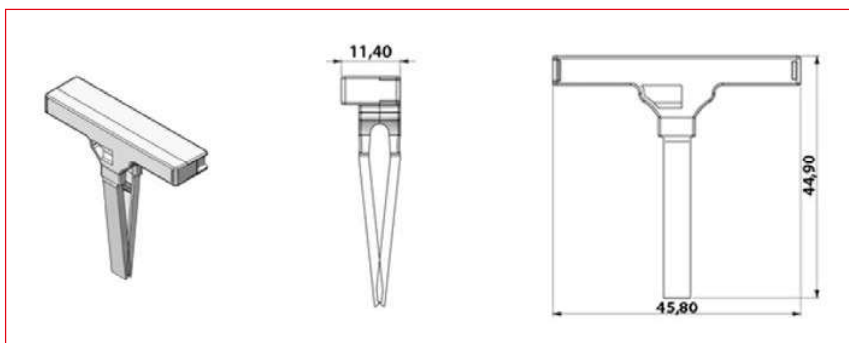

Maßskizze Gruppenschildträger IK600997 (mm)

Empfohlene und kompatible Markierungsetiketten

	50 Zeichen	30 Schilder	30 Schilder	40 Schilder	44 Schilder	36 Schilder	26 Schilder	20 Schilder
Artikelnummern	IK6970xx	IK697910	IK697920	IK697930	IK697940	IK697950	IK697960	IK697970
Typen	DY 5	DB 10/5	DB 10/6,5	DG 6/5	DG 10/5 T	DG 10/6 T	DG 10/8	DG 10/10
WGD 1	Kompatibel	Kompatibel	Kompatibel	Kompatibel	Kompatibel	Kompatibel	Empfohlen	-
KD 3	Kompatibel	Kompatibel	Kompatibel	Kompatibel	Kompatibel	Kompatibel	Empfohlen	-
KD 4	Kompatibel	Kompatibel	Kompatibel	Kompatibel	Kompatibel	Kompatibel	Empfohlen	-

BEZEICHNUNG	VERFÜGBAR	STORE	BEST. NR.
Endhalter WGD 1 schnapp- und schraubbar für TS 32 und TS 35 Schienen			IK623000
Endhalter KD 3 schnapp- und schraubbar für TS 35 Schiene			IK623001
Endhalter KD 4 schnappbar für TS 35 Schiene			IK623002
Gruppenschildträger für Endhalter KD 4			IK600997