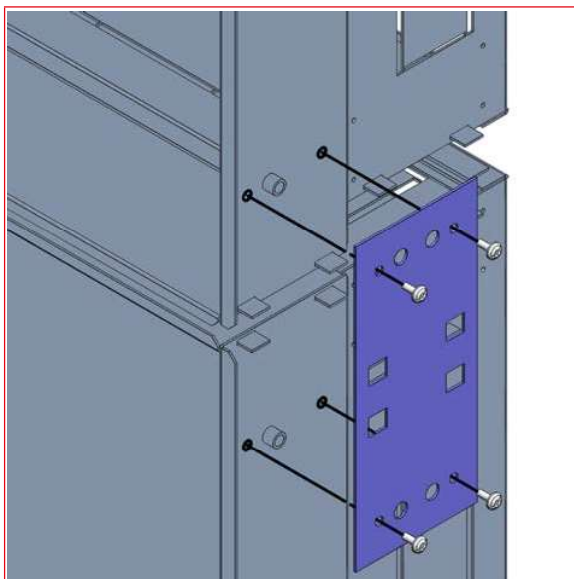

Montage IL369001 (Anreihement Vertikal-Set)