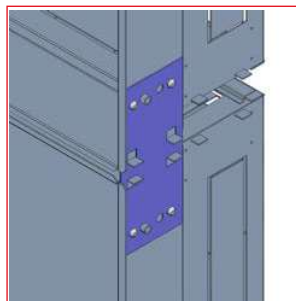

Modul 2000 - Mauerwannen

Mauerwanne für 3-stufiges System, IL369xxx-F (mit 45mm Kabeleinführungsöffnungen)

Mauerwanne für 100mm Flachverteiler, IL067xxx-F

IL369xxx-F

IL369xxx-F

IL067xxx-F

IL067xxx-F

IL369001 (Anreih-Set vertikal)

IL369001 Montagebeispiel

IL369002 (Anreih-Set horizontal)

IL369003 (U-Profil-Set horizontal)

Schrack-Info

- IL067xxx-F mit Tiefe 100mm und IL068xxx-F mit Tiefe 180mm sind nur als zweistufige Ausführung erhältlich. Der Verteilereinsatz wird am Rahmen eingehängt
- IL369xxx-F mit Tiefe 245mm sind vorbereitet zur Aufnahme des Installations- bzw. Zählereinsatzes => 3-stufiges System. Der Einsatz wird hier in der Mauerwanne montiert. Im Lieferumfang inkludiert ist ein Putzdeckel aus Karton
- Material: 1mm verzinktes Stahlblech

- Geringes Lager- und Transportvolumen durch aufklappbare Konstruktion
- Versteifungsprofile verhindern seitliches Eindrücken
- Vorgestanzte Ausnehmungen zur allseitigen Kabeleinführung einfach ausbrechbar
- Mehrere Erdungsmöglichkeiten
- Rascher Zusammenbau ohne zu schrauben
- Mauerwannen-Verbinder für IL369xxx-F (3-stufiges System) in einer vertikalen und zwei horizontalen Ausführungen erhältlich