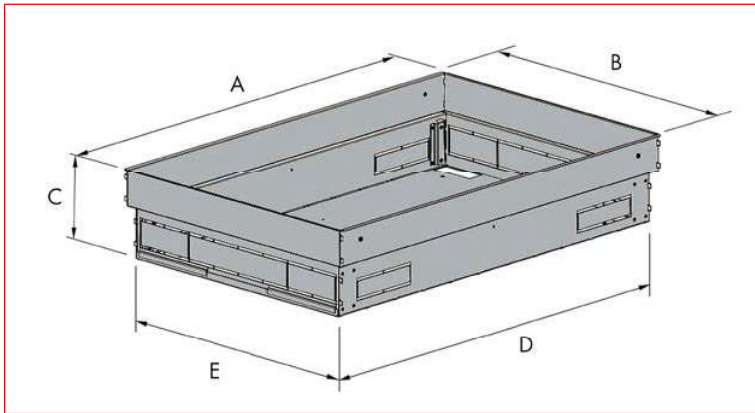

Modul 2000 - Mauerwannen

Maßskizze IL369xxx-F (3-stufiges System)