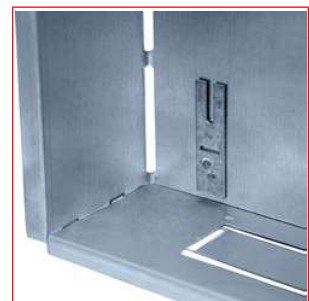

Modul 2000 - Mauerwannen

Mauerwanne für 3-stufiges System, IL369xxx-F (mit 45mm Kabeleinführungsöffnungen)

Mauerwanne für 100mm Flachverteiler, IL067xxx-F

IL369xxx-F

IL369xxx-F

IL067xxx-F

IL067xxx-F

IL369001 (Anreih-Set vertikal)

IL369001 Montagebeispiel

IL369002 (Anreih-Set horizontal)

IL369003 (U-Profil-Set horizontal)

Schrack-Info

- IL067xxx-F mit Tiefe 100mm und IL068xxx-F mit Tiefe 180mm sind nur als zweistufige Ausführung erhältlich. Der Verteilereinsatz wird am Rahmen eingehängt
- IL369xxx-F mit Tiefe 245mm sind vorbereitet zur Aufnahme des Installations- bzw. Zählereinsatzes => 3-stufiges System. Der Einsatz wird hier in der Mauerwanne montiert. Im Lieferumfang inkludiert ist ein Putzdeckel aus Karton
- Material: 1mm verzinktes Stahlblech

- Geringes Lager- und Transportvolumen durch aufklappbare Konstruktion
- Versteifungsprofile verhindern seitliches Eindrücken
- Vorgestanzte Ausnehmungen zur allseitigen Kabeleinführung einfach ausbrechbar
- Mehrere Erdungsmöglichkeiten
- Rascher Zusammenbau ohne zu schrauben
- Mauerwannen-Verbinder für IL369xxx-F (3-stufiges System) in einer vertikalen und zwei horizontalen Ausführungen erhältlich