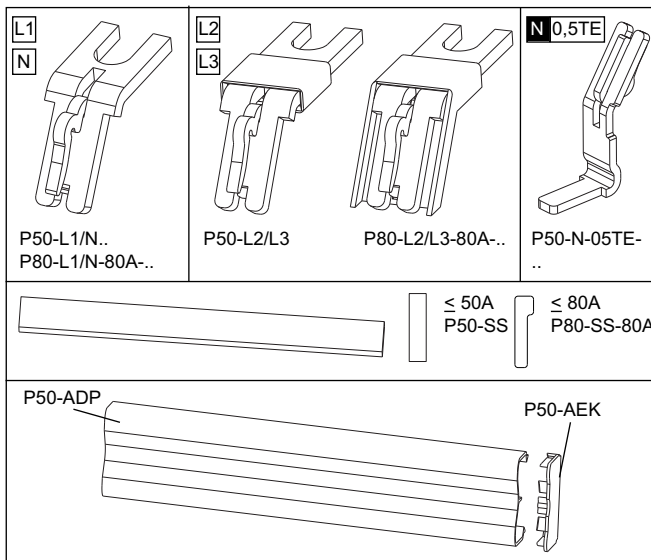

Paigaldusjuhend
 Szerelési utasítás
 Montázs instrukcija
 Montavimo instrukcija
 Instrukcja montażu
 Navodila za montažo
 Návod na montáž

Монтажни инструкции
 Instrucțiuni de montaj
 Upute za montažu
 Kullanna Talimati
 Упутство
 Instruksjonsblad
 Монтажна інструкція

P50-L1/N..
 P50-L2/L3..
 P50-N-05TE..

P50-SS
 P80-SS-80A
 P50-ADP

P50-AEK

1

2