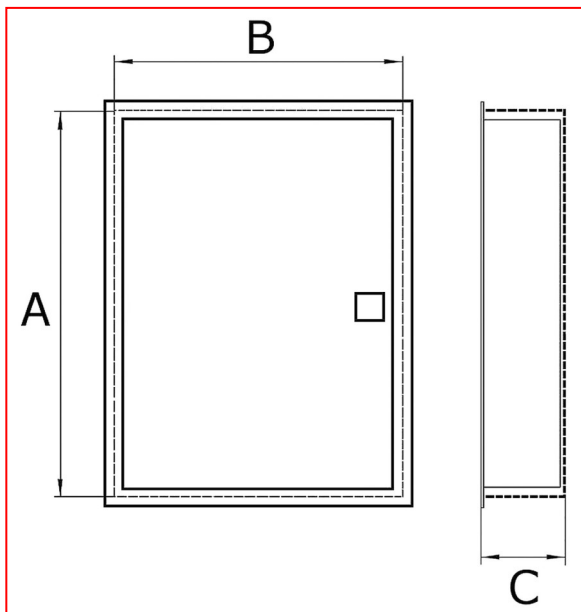

DATENBLATT:
MEDIAVERTEILER SERIE AMPARO IP30 MIT STAHLBLECHTÜRE

BK085733

BK085733

BK085703-F

BK071055

BK085094

SCHRACK-INFO

- 3-bis 4-reihige Mediaverleiter für Mauerwerk bzw. Hohlwand
- Rahmen und Türe aus beschichtetem Stahlblech, Türe mit Belüftungsschlitzen und Türclip
- Rahmenausführung hoch (ca. 6mm)
- Als Komplettverteiler mit Mauerwanne (ABS, halogenfrei) erhältlich oder als Rahmen mit Türe und Einsatz, wenn die Mauerwanne schon vorhanden ist
- Mit je einer Tragschiene oben, 12+2 TE zur Aufnahme von Patchmodulen ausgestattet
- Montageplatten für aktive und passive Geräte im Lieferumfang enthalten
- Glühdrahttest:
 - 850°C bei Hohlwand-Ausführung
 - 650°C bei Mauerwerk-Ausführung
- Befestigungswinkel:
 - Für Hohlwand (bis zu 30mm Wandstärke)
 - Für Mauerwerk (Schwalbenschwanz-Montagewinkel für Front- oder Rückwandbefestigung)
- Routerhalter (BK085094), 2-fache Steckdose inkl. EURO2-Adapter mit Steckklemme bis 2,5mm² (BK071055) und Mauerwannen-Anreihenelemente in horizontal (BK085098) sowie vertikal (BK085095) als Zubehör erhältlich
- Schutzklasse II
- Schutzart IP30
- RAL 9003 Signalweiß

MAßSKIZZE

Artikelnummer	A [mm]	B [mm]	C [mm]	D [mm]	E [mm]	F [mm]	Reihen	DIN-Schiene	TE	Montageplatten	Verlustleistung [W]*
BK085733	592	346	94	549	306	87	3	1	14	2	-45
BK085734	717	346	94	673	306	87	4	1	14	3	-54
BK085743	592	346	94	549	306	87	3	1	14	2	-45
BK085744	717	346	94	673	306	87	4	1	14	3	-54

*Max. Abstrahlleistung des Gehäuses, berechnet als Einzelgehäuse bei Wandeinbau und $\Delta T = 35K$.

ABMESSUNGEN UNTERPUTZ-MONTAGE

Artikelnummer		Putznische			Hohlwandausschnitt		Reihen	DIN-Schiene	TE
UP-Verteiler	Mauerwerk	A [mm]	B [mm]	C [mm]	A [mm]	B [mm]			
BK085733	BK085743	562	320	90	533	310	3	1	14
BK085734	BK085744	685	320	90	677	310	4	1	14