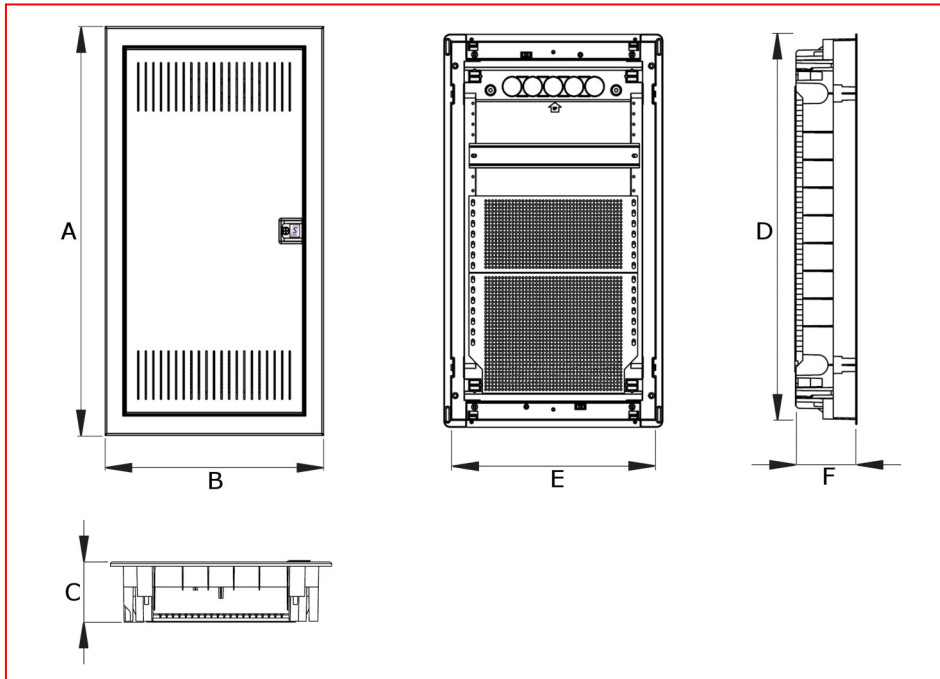

DATENBLATT:
MEDIAVERTEILER SERIE AMPARO IP30 MIT STAHLBLECHTÜRE

BK085733

BK085733

BK085703-F

BK071055

BK085094

SCHRACK-INFO

- 3-bis 4-reihige Mediaverleiter für Mauerwerk bzw. Hohlwand
- Rahmen und Türe aus beschichtetem Stahlblech, Türe mit Belüftungsschlitzen und Türclip
- Rahmenausführung hoch (ca. 6mm)
- Als Komplettverteiler mit Mauerwanne (ABS, halogenfrei) erhältlich oder als Rahmen mit Türe und Einsatz, wenn die Mauerwanne schon vorhanden ist
- Mit je einer Tragschiene oben, 12+2 TE zur Aufnahme von Patchmodulen ausgestattet
- Montageplatten für aktive und passive Geräte im Lieferumfang enthalten
- Glühdrahttest:
 - 850°C bei Hohlwand-Ausführung
 - 650°C bei Mauerwerk-Ausführung
- Befestigungswinkel:
 - Für Hohlwand (bis zu 30mm Wandstärke)
 - Für Mauerwerk (Schwalbenschwanz-Montagewinkel für Front- oder Rückwandbefestigung)
- Routerhalter (BK085094), 2-fache Steckdose inkl. EURO2-Adapter mit Steckklemme bis 2,5mm² (BK071055) und Mauerwannen-Anreihenelemente in horizontal (BK085098) sowie vertikal (BK085095) als Zubehör erhältlich
- Schutzklasse II
- Schutzart IP30
- RAL 9003 Signalweiß

MAßSKIZZE

Artikelnummer	A [mm]	B [mm]	C [mm]	D [mm]	E [mm]	F [mm]	Reihen	DIN-Schiene	TE	Montageplatten	Verlustleistung [W]*
BK085733	592	346	94	549	306	87	3	1	14	2	-45
BK085734	717	346	94	673	306	87	4	1	14	3	-54
BK085743	592	346	94	549	306	87	3	1	14	2	-45
BK085744	717	346	94	673	306	87	4	1	14	3	-54

*Max. Abstrahlleistung des Gehäuses, berechnet als Einzelgehäuse bei Wandeinbau und $\Delta T = 35K$.

ABMESSUNGEN UNTERPUTZ-MONTAGE

Artikelnummer		Putznische			Hohlwandausschnitt		Reihen	DIN-Schiene	TE
UP-Verteiler	Mauerwerk	A [mm]	B [mm]	C [mm]	A [mm]	B [mm]			
BK085733	BK085743	562	320	90	533	310	3	1	14
BK085734	BK085744	685	320	90	677	310	4	1	14