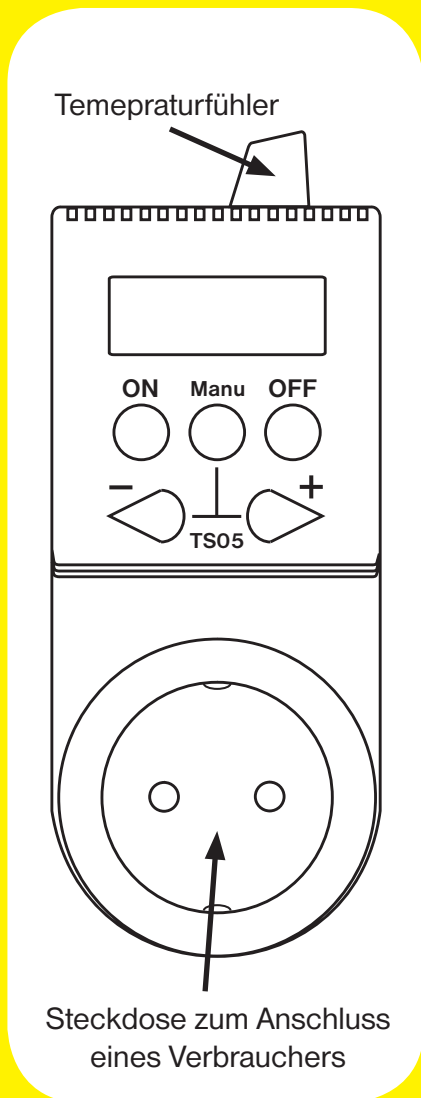

**Temperaturregulierung
des angeschlossenen
Verbrauchers**

TS05

Temperatur- abhängig geschaltete Steckdose

Anwendungsbeispiele:

Infrarot-Heizungen

Konvektorheizungen

**Elektrische
Handtuchtrockner**

Temperaturabhängig geschaltete Steckdose **TS05**

TS05 ist eine temperaturabhängig geschaltete Steckdose mit einfacher Bedienung zur Regulierung von elektrischen Heizsystemen (Infrarot-Heizungen, Konvektorheizungen, Elektrische Handtuchtrockner).

- 1) Stecken Sie TS05 einfach in eine Steckdose (230 V/ 50 Hz).
 - 2) Die aktuelle Temperatur wird angezeigt.
 - 3) Werkseitig beträgt die Soll-Temperatur 18 °C. Mit den +/- Tasten können Sie die Soll-Temperatur nach Ihrem Wunsch in der Betriebsart **Manu** einstellen.
 - 4) Schliessen Sie den Stromkreis an die Steckdose des TS05 an. Die maximale Schaltleistung beträgt 16A! Bei Überlastung kann das Gerät beschädigt werden!
- ! Die eingestellten Temperaturdaten bleiben auch bei Spannungsausfall bzw. Netztrennung erhalten.

ON

Taste **ON** für das dauerhafte Einschalten eines angeschlossenen Verbrauchers. Tasten +/- reagieren in Betriebsart ON nicht.

Manu

Taste **Manu** für Anzeige der Soll-Temperatur und Ihre Änderung mit Tasten +/-.

OFF

Taste **OFF** für das dauerhafte Ausschalten eines angeschlossenen Verbrauchers. Tasten +/- reagieren in Betriebsart OFF nicht.

 Statusanzeige -

Das Angeschlossene Verbraucher ist eingeschaltet.

Taste +/- Für Einstellung der Soll-Temperatur in der Betriebsart **Manu**.