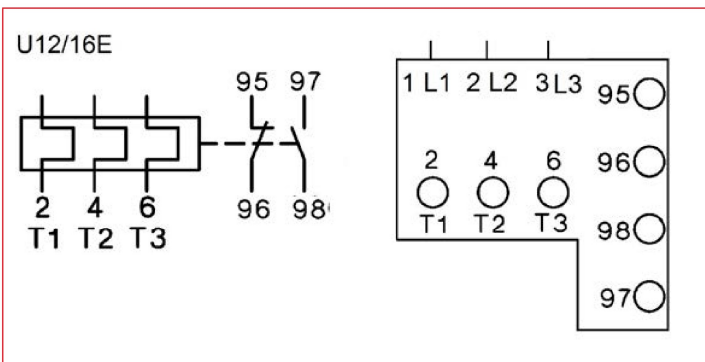

Motor Schutzrelais U12/16E...K3 mit Hand-Rückstellung für Anbau an Schütze K(G)3-10 bis K(G)3-22

LA300108K3

Schrack-Info

- Zum direkten Anbau an Schütze K(G)3-10 up to K(G)3-22
- Nennströme für Direktanlauf von 0, 12A up to 30A
- Nennströme für Stern-Dreieck-Anlauf von 7A up to 52A
Einstellung des Relais bei Stern-Dreieck: Motornennstrom $I_n \times 0,58$
- Hilfskontakte 1Ö und 1S (95/96, 97/98)
- Handrückstellung

Mobil Code

Abmessungen

Schaltbild und Lage der Anschlussklemmen

■ Motorschutzrelais U12/16E...K3 mit Hand-Rückstellung für Anbau an Schütze K(G)3-10 bis K(G)3-22

BEZEICHNUNG	TYPE NR.	VERFÜGBAR	STORE	BEST. NR.
0, 12-0, 18A U12/16E...K3 Hand-Reset	U12/16 K3			LA300100K3
0, 18-0, 27A U12/16E...K3 Hand-Reset	U12/16 K3			LA300101K3
0, 27-0, 4A U12/16E...K3 Hand-Reset	U12/16 K3			LA300102K3
0, 4-0, 6A U12/16E...K3 Hand-Reset	U12/16 K3			LA300103K3
0, 6-0, 9A U12/16E...K3 Hand-Reset	U12/16 K3			LA300104K3
0, 8-1, 2A U12/16E...K3 Hand-Reset	U12/16 K3			LA300105K3
1, 2-1, 8A U12/16E...K3 Hand-Reset	U12/16 K3			LA300106K3
1, 8-2, 7A U12/16E...K3 Hand-Reset	U12/16 K3			LA300107K3
2, 7-4A U12/16E...K3 Hand-Reset	U12/16 K3			LA300108K3
4-6A U12/16E...K3 Hand-Reset	U12/16 K3			LA300109K3
6-9A U12/16E...K3 Hand-Reset	U12/16 K3			LA300110K3
8-11A U12/16E...K3 Hand-Reset	U12/16 K3			LA300111K3
10-14A U12/16E...K3 Hand-Reset	U12/16 K3			LA300112K3
13-18A U12/16E...K3 Hand-Reset	U12/16 K3			LA300113K3
17-23A U12/16E...K3 Hand-Reset	U12/16 K3			LA300114K3
22-30A U12/16E...K3 Hand-Reset	U12/16 K3			LA300126K3