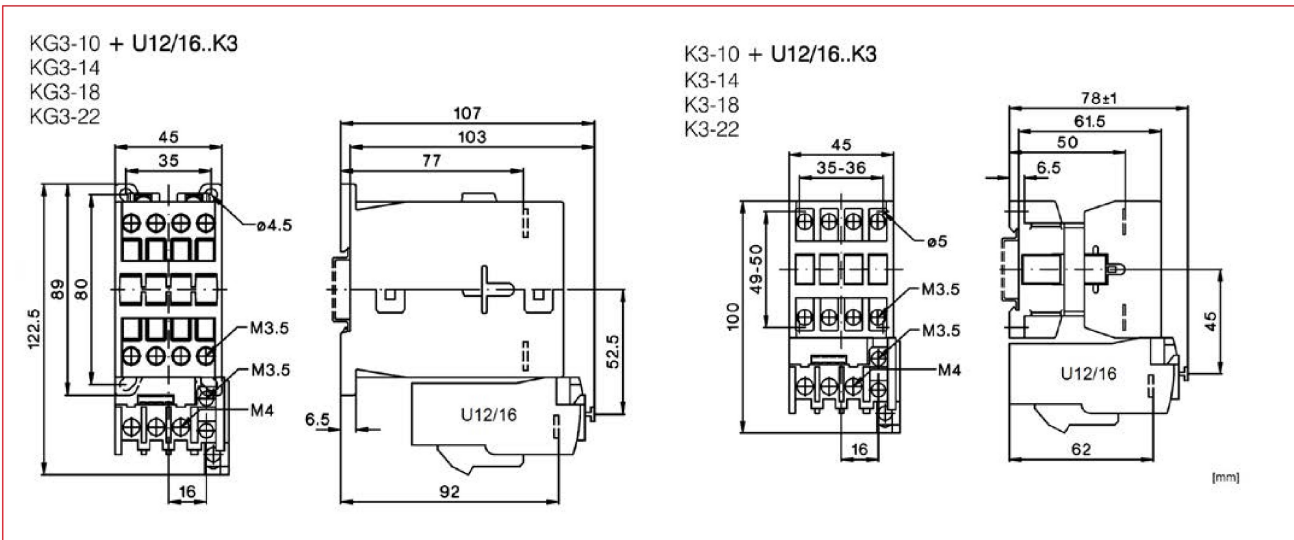

Motor Schutzrelais U12/16E...K3 mit Hand-Rückstellung für Anbau an Schütze K(G)3-10 bis K(G)3-22

LA300108K3

Schrack-Info

- Zum direkten Anbau an Schütze K(G)3-10 up to K(G)3-22
- Nennströme für Direktanlauf von 0, 12A up to 30A
- Nennströme für Stern-Dreieck-Anlauf von 7A up to 52A
Einstellung des Relais bei Stern-Dreieck: Motornennstrom $I_n \times 0,58$
- Hilfskontakte 1Ö und 1S (95/96, 97/98)
- Handrückstellung

Mobil Code

Abmessungen

Schaltbild und Lage der Anschlussklemmen

■ Motorschutzrelais U12/16E...K3 mit Hand-Rückstellung für Anbau an Schütze K(G)3-10 bis K(G)3-22

BEZEICHNUNG	TYPE NR.	VERFÜGBAR	STORE	BEST. NR.
0, 12-0, 18A U12/16E...K3 Hand-Reset	U12/16 K3			LA300100K3
0, 18-0, 27A U12/16E...K3 Hand-Reset	U12/16 K3			LA300101K3
0, 27-0, 4A U12/16E...K3 Hand-Reset	U12/16 K3			LA300102K3
0, 4-0, 6A U12/16E...K3 Hand-Reset	U12/16 K3			LA300103K3
0, 6-0, 9A U12/16E...K3 Hand-Reset	U12/16 K3			LA300104K3
0, 8-1, 2A U12/16E...K3 Hand-Reset	U12/16 K3			LA300105K3
1, 2-1, 8A U12/16E...K3 Hand-Reset	U12/16 K3			LA300106K3
1, 8-2, 7A U12/16E...K3 Hand-Reset	U12/16 K3			LA300107K3
2, 7-4A U12/16E...K3 Hand-Reset	U12/16 K3			LA300108K3
4-6A U12/16E...K3 Hand-Reset	U12/16 K3			LA300109K3
6-9A U12/16E...K3 Hand-Reset	U12/16 K3			LA300110K3
8-11A U12/16E...K3 Hand-Reset	U12/16 K3			LA300111K3
10-14A U12/16E...K3 Hand-Reset	U12/16 K3			LA300112K3
13-18A U12/16E...K3 Hand-Reset	U12/16 K3			LA300113K3
17-23A U12/16E...K3 Hand-Reset	U12/16 K3			LA300114K3
22-30A U12/16E...K3 Hand-Reset	U12/16 K3			LA300126K3