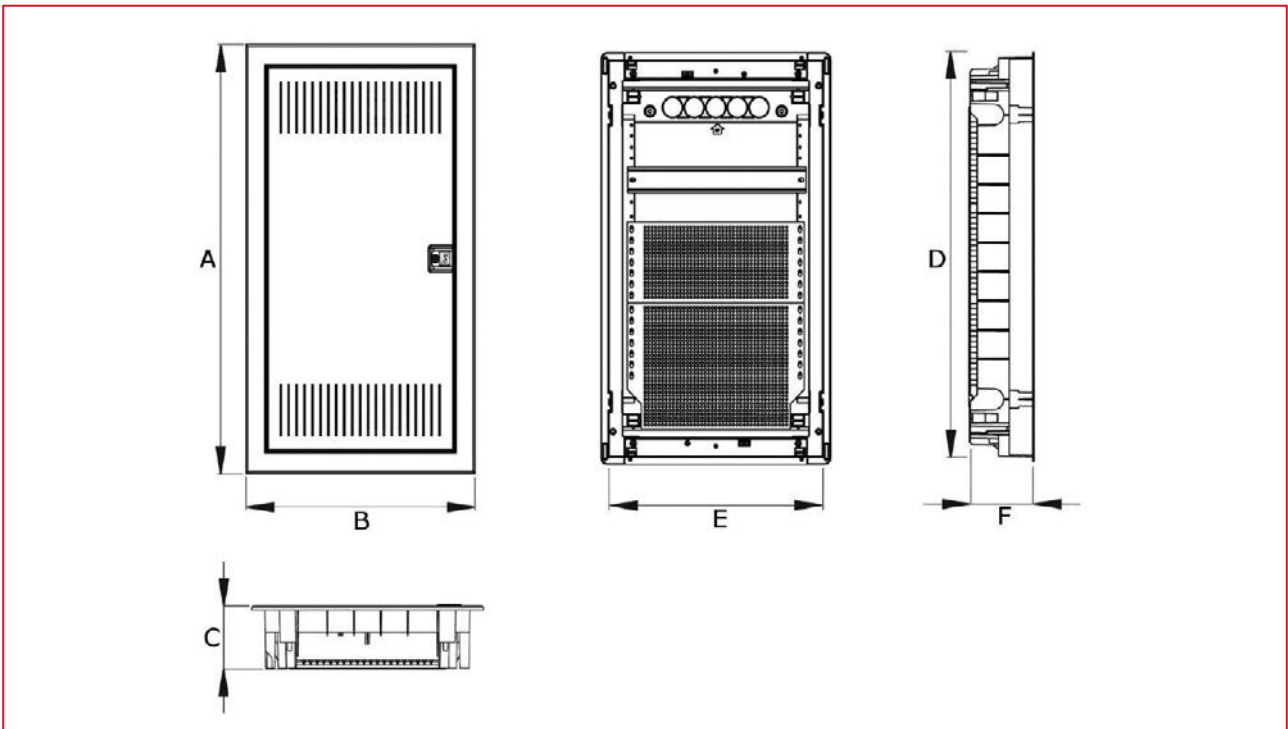

Media-Kombiverteiler Serie Gemini IP30 mit Stahlblechtüre Vertikalausführung

Media-Kombiverteiler Serie Gemini IP30 mit Stahlblechtüre Vertikalausführung

Abmessungen Media-Kombiverteiler Vertikalausführung komplett

BESTELLNUMMER	A (mm)	B (mm)	C (mm)	D (mm)	E (mm)	F (mm)	Reihen	DIN-Schienen	TE	Montageplatten	Verlustleistung (W)*
BK0855032F	592	346	94	549	306	87	3	1	14	2	-45
BK0855042F	717	346	94	673	306	87	4	2	28	2	-54

*Max. Abstrahlleistung des Gehäuses, berechnet als Einzelgehäuse bei Wandeinbau und $\Delta T = 35K$.