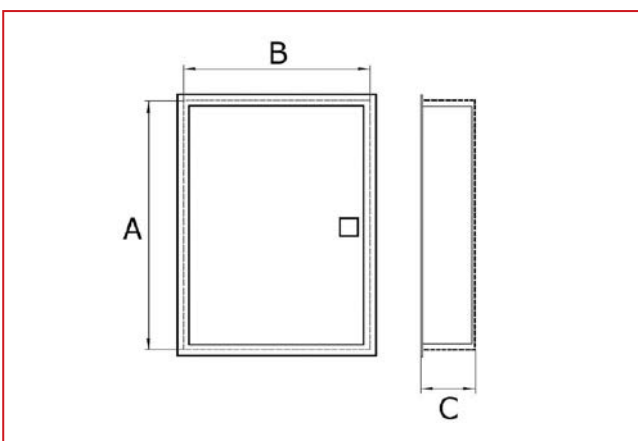

Einbaumaße für Mauerwerk und Hohlwand

BESTELLNUMMER		Mauerwerk			Hohlwand-ausschnitt		Reihen	DIN-Schienen	TE
UP-Wanne		A (mm)	B (mm)	C (mm)	A (mm)	B (mm)			
Mauerwerk	Hohlwand								
BK0850032A	BK0850532A	562	320	90	533	310	3	1	14
BK0850042A	BK0850542A	685	320	90	677	310	4	2	28