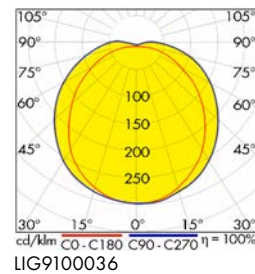

Anbauleuchten Serie PRIMOLUX LED

Schrack-Info

- Armatur: Stahlblech mit Pulverlack beschichtet
- Abdeckung: PMMA
- Dimmbar: Ja (nur bei Varianten mit DALI)
- Lebensdauer: 60.000h (L80/B10)
- Montage: Deckenanbau
- Umgebungstemperatur: 0°C bis +30°C
- Anwendungen: Flure, Nebenräume, Keller, Laubengänge