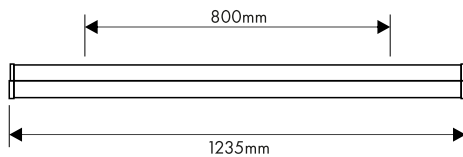

Anbauleuchten Serie PRIMOLUX LED

Schrack-Info

- Armatur: Stahlblech mit Pulverlack beschichtet
- Abdeckung: PMMA
- Dimmbar: Ja (nur bei Varianten mit DALI)
- Lebensdauer: 60.000h (L80/B10)
- Montage: Deckenanbau
- Umgebungstemperatur: 0°C bis +30°C
- Anwendungen: Flure, Nebenräume, Keller, Laubengänge