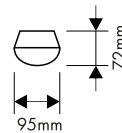

Anbauleuchten Serie PRIMOLUX LED

Schrack-Info

- Armatur: Stahlblech mit Pulverlack beschichtet
- Abdeckung: PMMA
- Dimmbar: Ja (nur bei Varianten mit DALI)
- Lebensdauer: 60.000h (L80/B10)
- Montage: Deckenanbau
- Umgebungstemperatur: 0°C bis +30°C
- Anwendungen: Flure, Nebenräume, Keller, Laubengänge