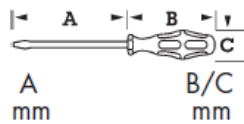

■ Datenblatt: Elektriker-Schraubendreher VDE Torx, isoliert

GI61363810

■ SCHRACK-INFO

Bezeichnung: Elektriker-Schraubendreher VDE Torx
TX10 60mm, isoliert
Klinge: brüniert, isoliert
NORM: IEC 900, EN 60900

■ Modelle

Modelle	GI61363810
A	60
B/C	103/30
Verpackungseinheit	1

BEZEICHNUNG	BESTELLNUMMER
Elektriker-Schraubendreher VDE Torx TX10 60mm, isoliert	GI61363810