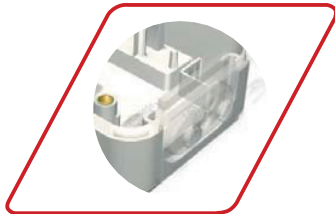

DESIGN AQUA TOP – DAS MAXIMUM AN PLATZ UND FESTIGKEIT

AQUA-TOP – DAS IP44 AUFPUTZPROGRAMM SETZT MASSSTÄBE

Großzügige Leitungseinführung

Großer Verdrahtungsraum

Hohe Verzugsstabilität

Arretierung für Schaltwerk /
Steckdosensockel

Metallmuttern für
komfortable Montage

Tasche für
Steckverbindungsklemme

FLÄCHENSCHALTER – DESIGN AQUA-TOP

DESIGN AQUA TOP – PRODUKTÜBERSICHT

Licht-/Basaltgrau

Universalschalter

Universalschalter mit
Schriftfeld, beleuchtet