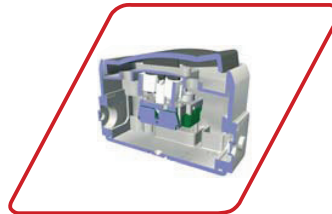

DESIGN AQUA TOP – DAS MAXIMUM AN PLATZ UND FESTIGKEIT

AQUA-TOP – DAS IP44 AUFPUTZPROGRAMM SETZT MASSSTÄBE

Großzügige Leitungseinführung

Großer Verdrahtungsraum

Hohe Verzugsstabilität

Arretierung für Schaltwerk /
Steckdosensockel

Metallmuttern für
komfortable Montage

Tasche für
Steckverbindungsklemme

FLÄCHENSCHALTER – DESIGN AQUA-TOP

DESIGN AQUA TOP – PRODUKTÜBERSICHT

Licht-/Basaltgrau

Universalschalter

Universalschalter mit
Schriftfeld, beleuchtet