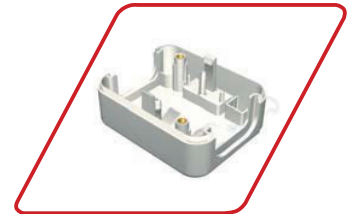

DESIGN AQUA TOP – DAS MAXIMUM AN PLATZ UND FESTIGKEIT

AQUA-TOP – DAS IP44 AUFPUTZPROGRAMM SETZT MASSSTÄBE

Großzügige Leitungseinführung

Großer Verdrahtungsraum

Hohe Verzugsstabilität

Arretierung für Schaltwerk /
Steckdosensockel

Metallmuttern für
komfortable Montage

Tasche für
Steckverbindungsklemme

FLÄCHENSCHALTER – DESIGN AQUA-TOP

DESIGN AQUA TOP – PRODUKTÜBERSICHT

Licht-/Basaltgrau

Universalschalter

Universalschalter mit
Schriftfeld, beleuchtet