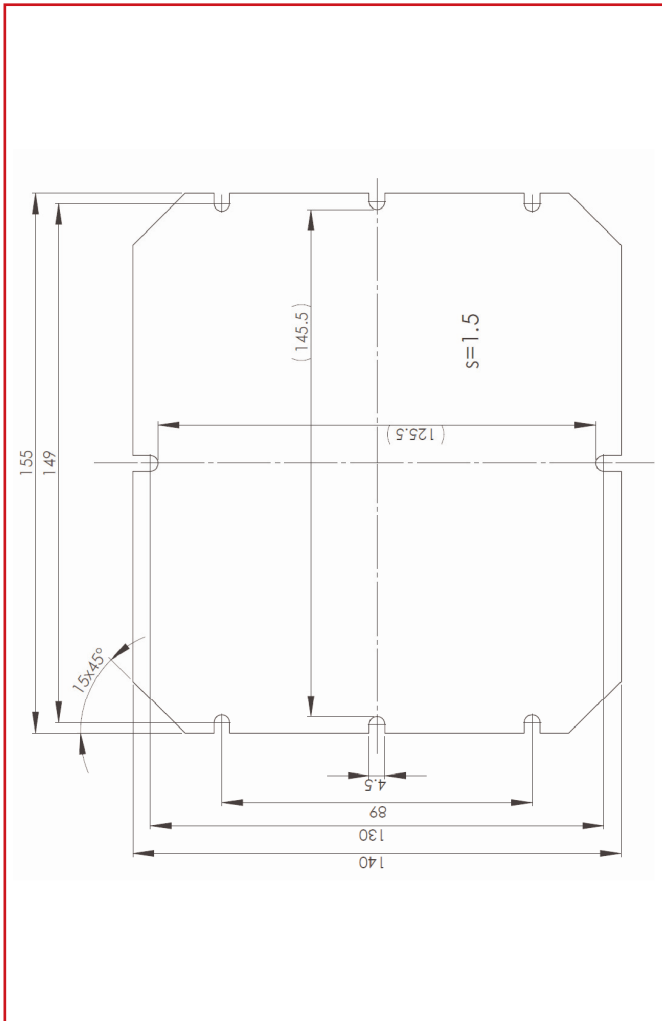

■ DATENBLATT: IG707045

MONTAGEPLATTE 155x140x1,5mm, GALVANISIERTES STAHLBLECH

■ ABMESSUNGEN

Länge (mm):	155
Breite (mm):	140

BEZEICHNUNG

Montageplatte 155x140x1,5mm, galvanisiertes Stahlblech

BEST. NR.

IG707045