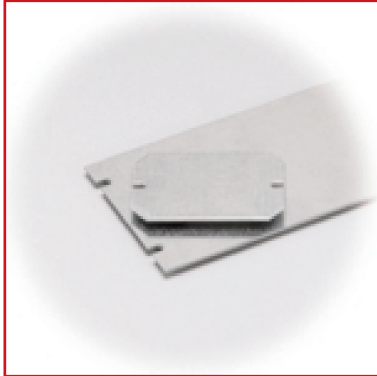

■ DATENBLATT: IG707045

MONTAGEPLATTE 155x140x1,5mm, GALVANISIERTES STAHLBLECH

■ ABMESSUNGEN

Länge (mm):	155
Breite (mm):	140

BEZEICHNUNG

Montageplatte 155x140x1,5mm, galvanisiertes Stahlblech

BEST. NR.

IG707045