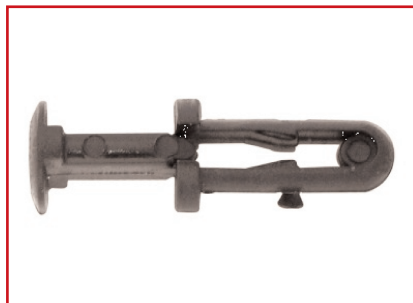

**/// DATENBLATT:**  
**VERDRAHTUNGSKANAL BE – DIN**

RH726876

RH725202

RH724243

**/// TECHNISCHE DATEN**

LIEFERFORM:	UNTER- UND OBERTEIL IM SET
LIEFERLÄNGE:	AB 2M
LIEFERFARBEN:	RAL 7030 STEINGRAU
MATERIAL:	PROFILE: RAU-PVC 1309 SELBSTVERLÖSCHEND, KLASSIFIZIERT NACH UL94: V-0, KABELHALTEKAMMER: SB SELBSTVERLÖSCHEND, KLASSIFIZIERT NACH UL94: V-0

STANZBILDER

Side punching / Seitenstanzung:

Bottom punching / Bodenstanzung:

single track to ductwith /  
einspurig bis Kanalbreite 62,5 mm

dual track from ductwith /  
zweispurig ab Kanalbreite 75mm

BEZEICHNUNG	B x H	BEST. NR.
Verdrahtungskanal	125 x 75mm	RH726906
Verdrahtungskanal	100 x 75mm	RH726896
Verdrahtungskanal	75 x 75mm	RH726886
Verdrahtungskanal	50 x 75mm	RH726876
Verdrahtungskanal	37,5 x 75mm	RH726866
Verdrahtungskanal	25 x 75mm	RH726856
Verdrahtungskanal	100 x 62,5mm	RH725222
Verdrahtungskanal	87,5 x 62,5mm	RH725212
Verdrahtungskanal	62,5 x 62,5mm	RH725202
Verdrahtungskanal	50 x 62,5mm	RH725192
Verdrahtungskanal	37,5 x 62,5mm	RH725182
Verdrahtungskanal	75 x 50mm	RH727172
Verdrahtungskanal	62,5 x 50mm	RH725172
Verdrahtungskanal	50 x 50mm	RH725162
Verdrahtungskanal	37,5 x 50mm	RH725152
Verdrahtungskanal	50 x 37,5mm	RH727152
Verdrahtungskanal	37,5 x 37,5mm	RH725142
Verdrahtungskanal	25 x 25mm	RH724243
Verdrahtungskanal	25 x 100mm	RH734445
Verdrahtungskanal	62,5 x 100mm	RH734455
Verdrahtungskanal	100 x 100mm	RH734465

## ZUBEHÖR

BEZEICHNUNG	BEST. NR.
Universalkabelhalterklammer	RH726947
Spreitzniete 6mm	RH724560