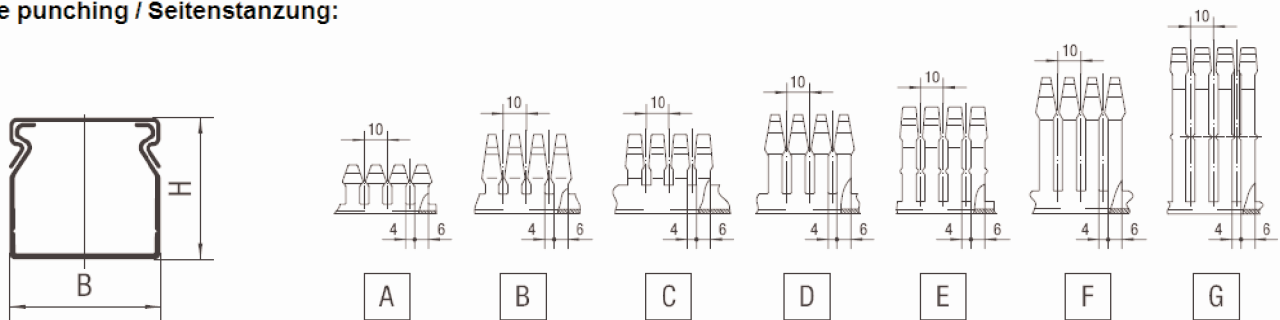

STANZBILDER

Side punching / Seitenstanzung: