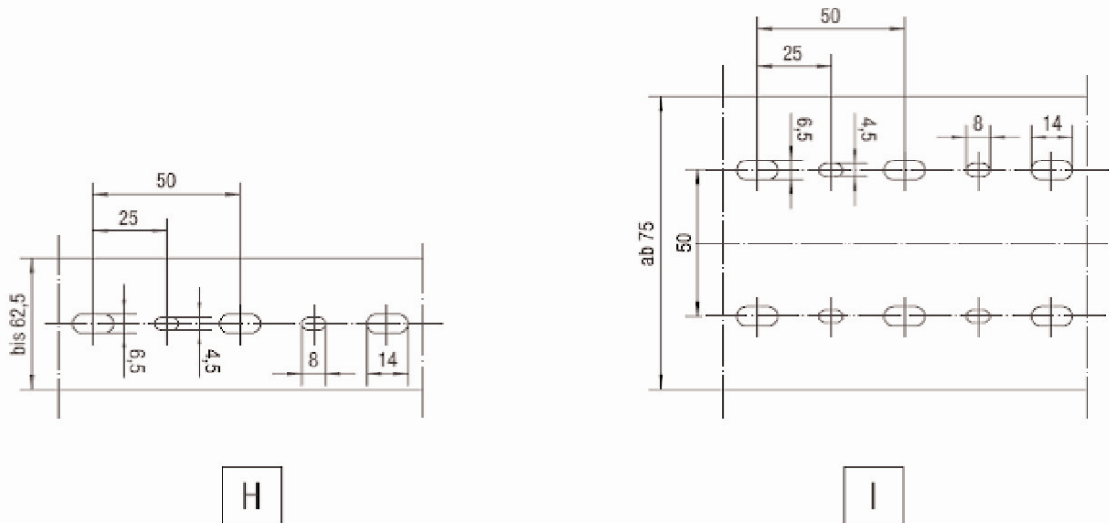

**/// ALLGEMEINE DATEN**

BEZEICHNUNG (BxH)	ART.-NR.	VE	BODENSTANZUNG		SEITENSTANZUNG TYP							
			H	I	A	B	C	D	E	F	G	
125 x 75mm	RH726906	16		I								G
100 x 75mm	RH726896	20		I								G
75 x 75mm	RH726886	24		I								G
50 x 75mm	RH726876	32	H									G
37,5 x 75mm	RH726866	50	H									G
25 x 75mm	RH726856	56	H									G
100 x 62,5mm	RH725222	24		I							F	
87,5 x 62,5mm	RH725212	28		I							F	
62,5 x 62,5mm	RH725202	40	H								F	
50 x 62,5mm	RH725192	48	H								F	
37,5 x 62,5mm	RH725182	36	H								F	
75 x 50mm	RH727172	36		I						E		
62,5 x 50mm	RH725172	36	H						D			
50 x 50mm	RH725162	60	H						D			
37,5 x 50mm	RH725152	60	H						D			
50 x 37,5mm	RH727152	60	H					C				
37,5 x 37,5mm	RH725142	80	H				B					
25 x 25mm	RH724243	96	H		A							
25 x 100mm	RH734445	32										
62,5 x 100mm	RH734455	32										
100 x 100mm	RH734465	16										

STANZBILDER

Side punching / Seitenstanzung:

Bottom punching / Bodenstanzung:

single track to ductwith /  
einspurig bis Kanalbreite 62,5 mm

dual track from ductwith /  
zweispurig ab Kanalbreite 75mm

BEZEICHNUNG	B x H	BEST. NR.
Verdrahtungskanal	125 x 75mm	RH726906
Verdrahtungskanal	100 x 75mm	RH726896
Verdrahtungskanal	75 x 75mm	RH726886
Verdrahtungskanal	50 x 75mm	RH726876
Verdrahtungskanal	37,5 x 75mm	RH726866
Verdrahtungskanal	25 x 75mm	RH726856
Verdrahtungskanal	100 x 62,5mm	RH725222
Verdrahtungskanal	87,5 x 62,5mm	RH725212
Verdrahtungskanal	62,5 x 62,5mm	RH725202
Verdrahtungskanal	50 x 62,5mm	RH725192
Verdrahtungskanal	37,5 x 62,5mm	RH725182
Verdrahtungskanal	75 x 50mm	RH727172
Verdrahtungskanal	62,5 x 50mm	RH725172
Verdrahtungskanal	50 x 50mm	RH725162
Verdrahtungskanal	37,5 x 50mm	RH725152
Verdrahtungskanal	50 x 37,5mm	RH727152
Verdrahtungskanal	37,5 x 37,5mm	RH725142
Verdrahtungskanal	25 x 25mm	RH724243
Verdrahtungskanal	25 x 100mm	RH734445
Verdrahtungskanal	62,5 x 100mm	RH734455
Verdrahtungskanal	100 x 100mm	RH734465