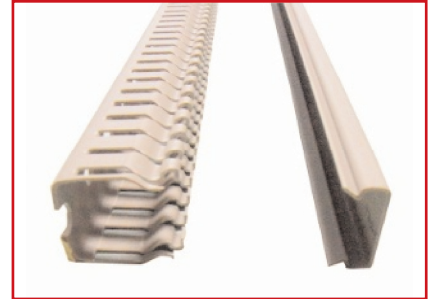

**/// DATENBLATT:**  
**VERDRAHTUNGSKANAL BE – DIN**

RH726876

RH725202

RH724243

**/// TECHNISCHE DATEN**

LIEFERFORM:	UNTER- UND OBERTEIL IM SET
LIEFERLÄNGE:	AB 2M
LIEFERFARBEN:	RAL 7030 STEINGRAU
MATERIAL:	PROFILE: RAU-PVC 1309 SELBSTVERLÖSCHEND, KLASSIFIZIERT NACH UL94: V-0, KABELHALTEKAMMER: SB SELBSTVERLÖSCHEND, KLASSIFIZIERT NACH UL94: V-0

STANZBILDER

Side punching / Seitenstanzung:

Bottom punching / Bodenstanzung:

single track to ductwith /  
einspurig bis Kanalbreite 62,5 mm

dual track from ductwith /  
zweispurig ab Kanalbreite 75mm

BEZEICHNUNG	B x H	BEST. NR.
Verdrahtungskanal	125 x 75mm	RH726906
Verdrahtungskanal	100 x 75mm	RH726896
Verdrahtungskanal	75 x 75mm	RH726886
Verdrahtungskanal	50 x 75mm	RH726876
Verdrahtungskanal	37,5 x 75mm	RH726866
Verdrahtungskanal	25 x 75mm	RH726856
Verdrahtungskanal	100 x 62,5mm	RH725222
Verdrahtungskanal	87,5 x 62,5mm	RH725212
Verdrahtungskanal	62,5 x 62,5mm	RH725202
Verdrahtungskanal	50 x 62,5mm	RH725192
Verdrahtungskanal	37,5 x 62,5mm	RH725182
Verdrahtungskanal	75 x 50mm	RH727172
Verdrahtungskanal	62,5 x 50mm	RH725172
Verdrahtungskanal	50 x 50mm	RH725162
Verdrahtungskanal	37,5 x 50mm	RH725152
Verdrahtungskanal	50 x 37,5mm	RH727152
Verdrahtungskanal	37,5 x 37,5mm	RH725142
Verdrahtungskanal	25 x 25mm	RH724243
Verdrahtungskanal	25 x 100mm	RH734445
Verdrahtungskanal	62,5 x 100mm	RH734455
Verdrahtungskanal	100 x 100mm	RH734465