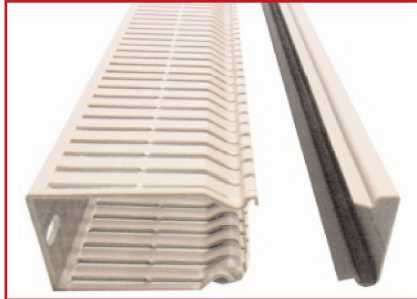

**/// DATENBLATT:**  
**VERDRAHTUNGSKANAL BE – DIN**

RH726876

RH725202

RH724243

**/// TECHNISCHE DATEN**

LIEFERFORM:	UNTER- UND OBERTEIL IM SET
LIEFERLÄNGE:	AB 2M
LIEFERFARBEN:	RAL 7030 STEINGRAU
MATERIAL:	PROFILE: RAU-PVC 1309 SELBSTVERLÖSCHEND, KLASSIFIZIERT NACH UL94: V-0, KABELHALTEKAMMER: SB SELBSTVERLÖSCHEND, KLASSIFIZIERT NACH UL94: V-0

STANZBILDER

Side punching / Seitenstanzung:

Bottom punching / Bodenstanzung:

single track to ductwith /  
einspurig bis Kanalbreite 62,5 mm

dual track from ductwith /  
zweispurig ab Kanalbreite 75mm

BEZEICHNUNG	B x H	BEST. NR.
Verdrahtungskanal	125 x 75mm	RH726906
Verdrahtungskanal	100 x 75mm	RH726896
Verdrahtungskanal	75 x 75mm	RH726886
Verdrahtungskanal	50 x 75mm	RH726876
Verdrahtungskanal	37,5 x 75mm	RH726866
Verdrahtungskanal	25 x 75mm	RH726856
Verdrahtungskanal	100 x 62,5mm	RH725222
Verdrahtungskanal	87,5 x 62,5mm	RH725212
Verdrahtungskanal	62,5 x 62,5mm	RH725202
Verdrahtungskanal	50 x 62,5mm	RH725192
Verdrahtungskanal	37,5 x 62,5mm	RH725182
Verdrahtungskanal	75 x 50mm	RH727172
Verdrahtungskanal	62,5 x 50mm	RH725172
Verdrahtungskanal	50 x 50mm	RH725162
Verdrahtungskanal	37,5 x 50mm	RH725152
Verdrahtungskanal	50 x 37,5mm	RH727152
Verdrahtungskanal	37,5 x 37,5mm	RH725142
Verdrahtungskanal	25 x 25mm	RH724243
Verdrahtungskanal	25 x 100mm	RH734445
Verdrahtungskanal	62,5 x 100mm	RH734455
Verdrahtungskanal	100 x 100mm	RH734465