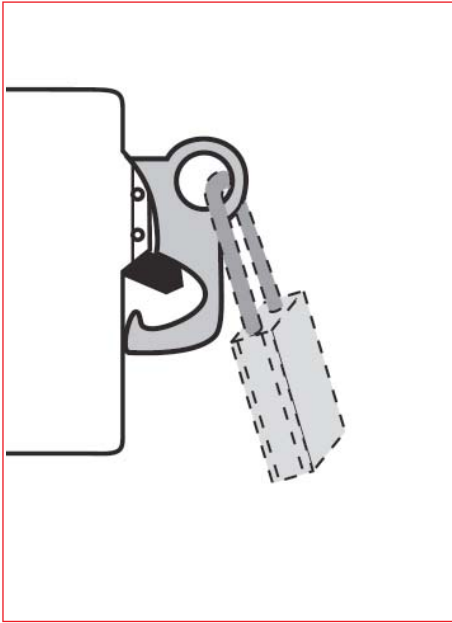

## Zubehör Hauptlasttrennschalter

BS900285

### Schrack-Info

- Sperre für den Knebel der Hauptlasttrennschalter Serie BZ

## Zubehör Hauptlasttrennschalter

BS900285

BEZEICHNUNG

Sperre für Schloßbügel für REG mit Knebel

VERFÜGBAR

STORE

BEST. NR.

**BS900285**