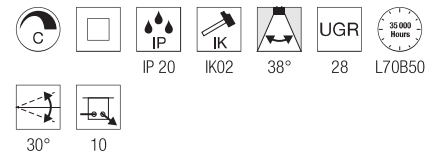

UNIVERSAL DOWNLIGHT DL, Move, PHASE

UNIVERSAL DOWNLIGHT Cover, quadratisch

L: 8,8 cm
B: 8,8 cm
H: 0,35 cm
Material: Polycarbonat (PC)

Variante	Art.Nr.	EUR
● schwarz	1007184	4,00
○ weiß	1007185	4,00
● gold	1007187	4,50
● matt gold	1007194	4,50
● aluminium	1007186	4,50

220-240V ~50/60Hz | 60/90mA
Systemleistung: 5W/8W
Material: Stahl

- Materialstärke Einbaufäche: 25 mm max.

5W	410lm	2700K
	610lm	3000K
	680lm	4000K
8W	640lm	6500K
	560lm	2700K
	610lm	3000K
	680lm	4000K
	640lm	6500K