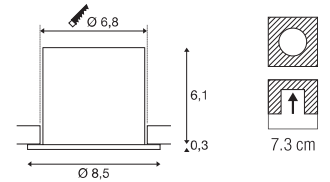

UNIVERSAL DOWNLIGHT Cover, rund

Ø: 8,8 cm
H: 0,35 cm
Material: Polycarbonat (PC)

Variante	Art.Nr.	EUR
● schwarz	1007091	3,00
○ weiß	1007092	3,00
● gold	1007094	3,50
● matt gold	1007191	3,50
● aluminium	1007093	3,50

UNIVERSAL DOWNLIGHT DL, Move, PHASE

UNIVERSAL DOWNLIGHT Cover, quadratisch

L: 8,8 cm
B: 8,8 cm
H: 0,35 cm
Material: Polycarbonat (PC)

Variante	Art.Nr.	EUR
● schwarz	1007184	4,00
○ weiß	1007185	4,00
● gold	1007187	4,50
● matt gold	1007194	4,50
● aluminium	1007186	4,50