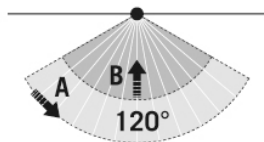

BEFESTIGUNG

Montageart	Aufbau
Montageort	Wand
Anschlussart	offenes Ende
Anschließer Leiterquerschnitt	0.75 - 2.5 mm ²
Anzahl der Kontakte	3
Länge der Anschlussleitung	0.35 m

GEHÄUSE

Abmessungen	Länge 160 mm x Breite 170 mm x Höhe/Tiefe 58 mm
Gewicht	500 g
Werkstoff	Aluminium und UV-stabiler Kunststoff
Schutzart	IP65
Zulässige Umgebungstemperatur	-25 °C...+40 °C
Farbe	schwarz, ähnlich RAL 9005
Glühdrahtprüfung nach IEC 60695-2-10	650 °C

Max. Montagehöhe	3 m
Lichtmessung	Tageslicht
Helligkeitswert	3 - 1000 lx
Nachlaufzeit	1 s...15 min (in Stufen einstellbar)

Zubehör

Produktbezeichnung	Artikelnummer	Produktbeschreibung	GTIN
Befestigung			
FL WALL ARM 700 BK	EL10810534	Wandausleger für Strahler, 700 mm, inklusive Adapter, schwarz	4015120810534
FL GROUND SPIKE BK	EL10810558	Erdspieß für Strahler, inklusive Adapter, schwarz	4015120810558

Maßzeichnung

Lichtverteilung

Erfassungsbereiche

Erfassungsreichweite

Schaltplan

■ Quer (A)	8 m
■ Frontal (B)	3 m

Standardbetrieb

Ausführliche Produktbeschreibung