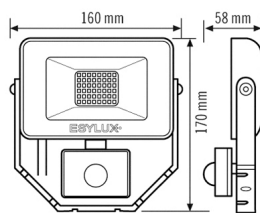

BEFESTIGUNG

Montageart	Aufbau
Montageort	Wand
Anschlussart	offenes Ende
Anschließer Leiterquerschnitt	0.75 - 2.5 mm ²
Anzahl der Kontakte	3
Länge der Anschlussleitung	0.35 m

GEHÄUSE

Abmessungen	Länge 160 mm x Breite 170 mm x Höhe/Tiefe 58 mm
Gewicht	500 g
Werkstoff	Aluminium und UV-stabiler Kunststoff
Schutzart	IP65
Zulässige Umgebungstemperatur	-25 °C...+40 °C
Farbe	schwarz, ähnlich RAL 9005
Glühdrahtprüfung nach IEC 60695-2-10	650 °C

SENSORIK

Erfassungswinkel	120°, Sensor horizontal und vertikal drehbar +/- 180°
Erfassungsreichweite quer	8 m

BASIC AFL TR 1000 840 MD BK

Artikelnummer	GTIN
EL10810930	4015120810930

Erfassungsreichweite frontal	3 m
Reichweitenanpassung	mechanisch
Erfassungsbereich	76 m ²
Empf. Montagehöhe	2.5 m

Max. Montagehöhe	3 m
Lichtmessung	Tageslicht
Helligkeitswert	3 - 1000 lx
Nachlaufzeit	1 s...15 min (in Stufen einstellbar)

Zubehör

Produktbezeichnung	Artikelnummer	Produktbeschreibung	GTIN
Befestigung			
FL WALL ARM 700 BK	EL10810534	Wandausleger für Strahler, 700 mm, inklusive Adapter, schwarz	4015120810534
FL GROUND SPIKE BK	EL10810558	Erdspieß für Strahler, inklusive Adapter, schwarz	4015120810558

Maßzeichnung

Lichtverteilung

Erfassungsbereiche

Erfassungsreichweite

Schaltplan

■ Quer (A)	8 m
■ Frontal (B)	3 m

Standardbetrieb

Ausführliche Produktbeschreibung