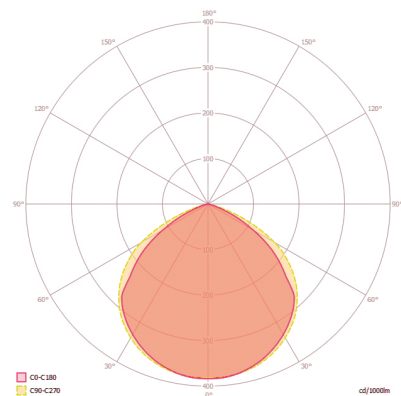

SENSORIK

Erfassungswinkel	120°, Sensor horizontal und vertikal drehbar +/- 180°
Erfassungsreichweite quer	8 m

BASIC AFL TR 1000 840 MD BK

Artikelnummer	GTIN
EL10810930	4015120810930

Erfassungsreichweite frontal	3 m
Reichweitenanpassung	mechanisch
Erfassungsbereich	76 m ²
Empf. Montagehöhe	2.5 m

Max. Montagehöhe	3 m
Lichtmessung	Tageslicht
Helligkeitswert	3 - 1000 lx
Nachlaufzeit	1 s...15 min (in Stufen einstellbar)

Zubehör

Produktbezeichnung	Artikelnummer	Produktbeschreibung	GTIN
Befestigung			
FL WALL ARM 700 BK	EL10810534	Wandausleger für Strahler, 700 mm, inklusive Adapter, schwarz	4015120810534
FL GROUND SPIKE BK	EL10810558	Erdspieß für Strahler, inklusive Adapter, schwarz	4015120810558

Maßzeichnung

Lichtverteilung

Erfassungsbereiche

Erfassungsreichweite

Schaltplan

■ Quer (A)	8 m
■ Frontal (B)	3 m

Standardbetrieb

Ausführliche Produktbeschreibung