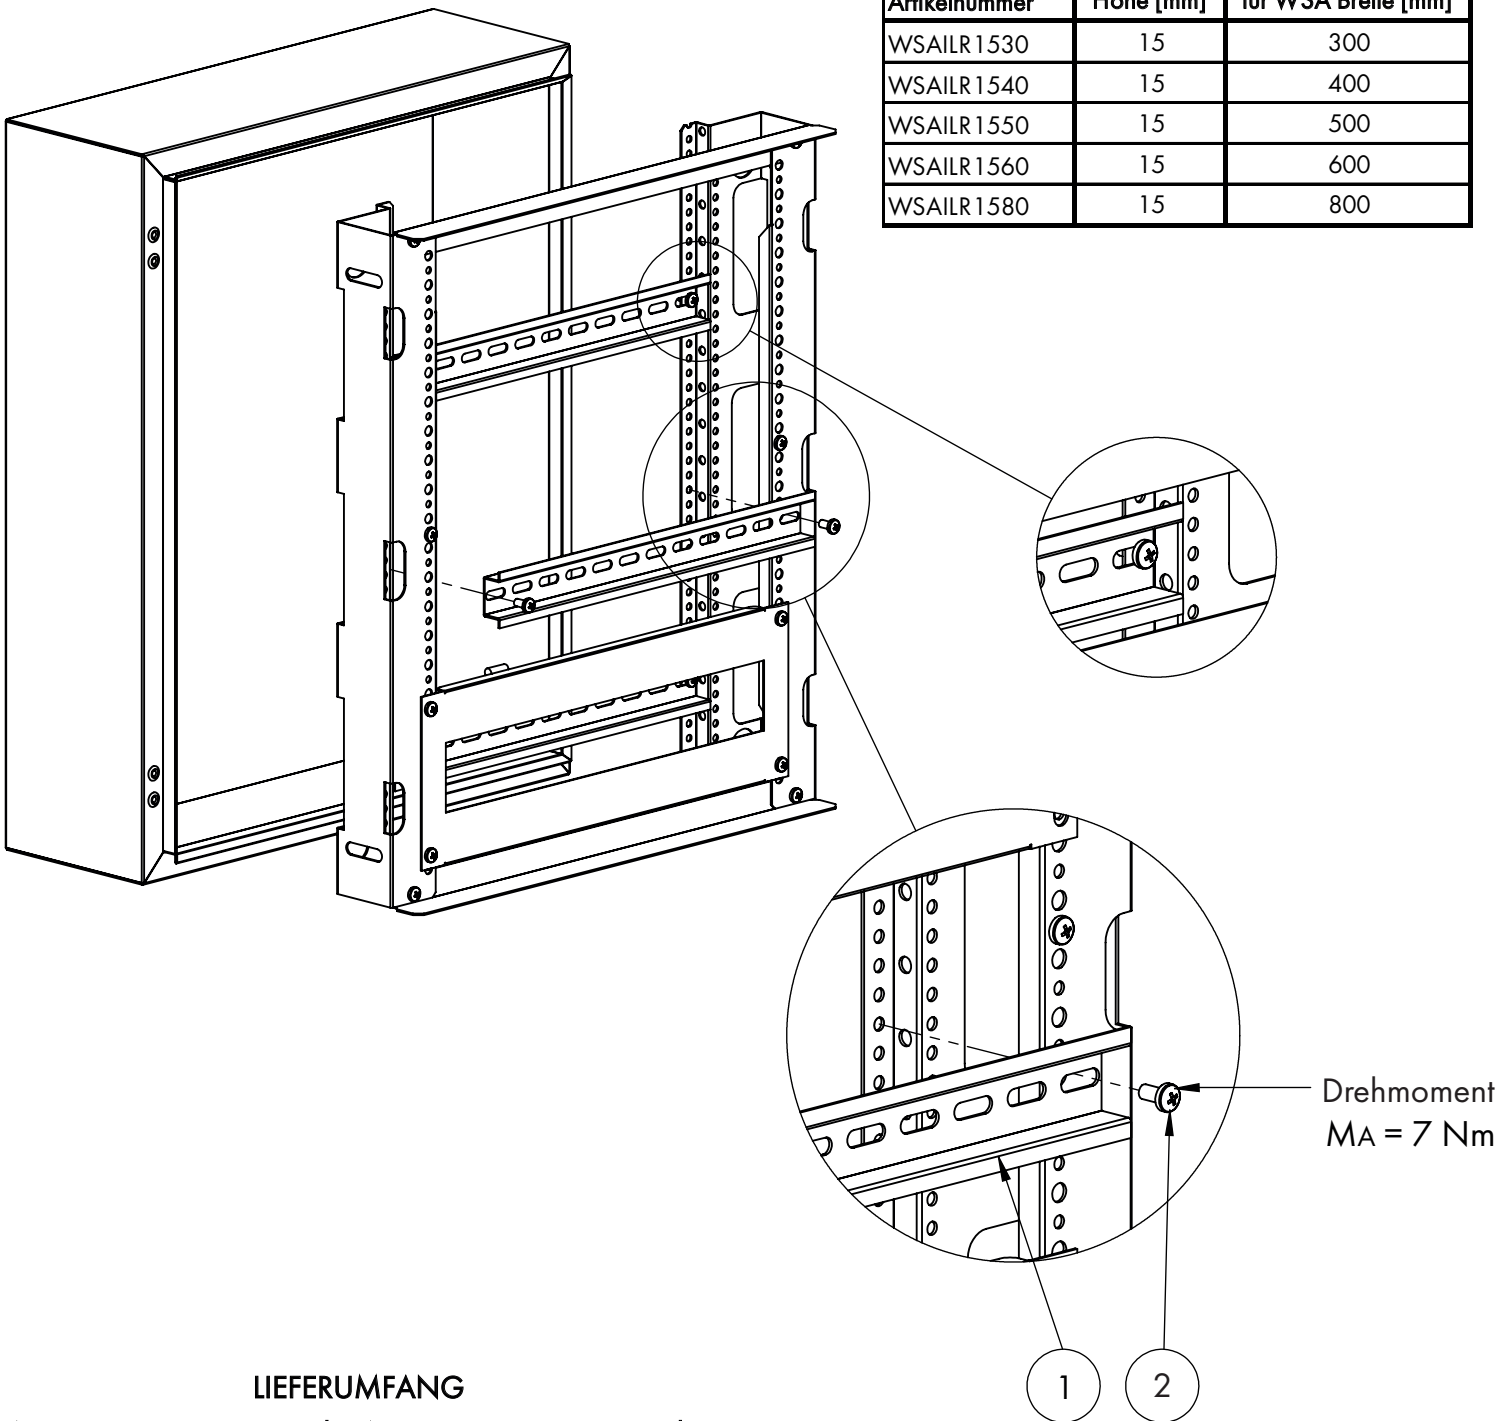

WSA HUTSCHIENEN

Artikelnummer	Höhe [mm]	für WSA Breite [mm]
WSAILR7530	7.5	300
WSAILR7540	7.5	400
WSAILR7550	7.5	500
WSAILR7560	7.5	600
WSAILR7580	7.5	800

Artikelnummer	Höhe [mm]	für WSA Breite [mm]
WSAILR1530	15	300
WSAILR1540	15	400
WSAILR1550	15	500
WSAILR1560	15	600
WSAILR1580	15	800

LIEFERUMFANG

Nr.	Stk.	Nr.	Stk.
1	4	2	8

M5x10mm