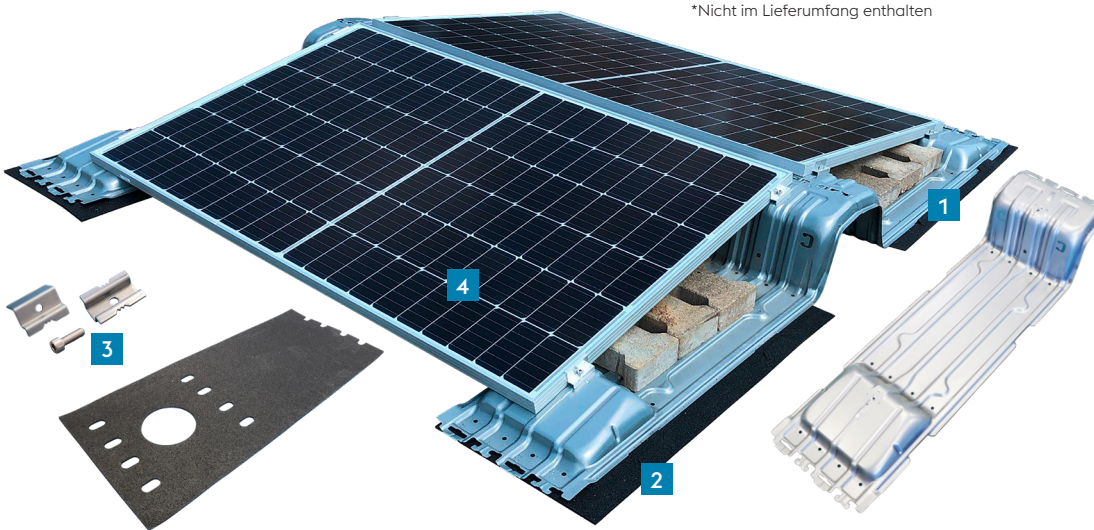

iFIX

One Part – One Click

iFIX Produktkatalog | Seite 1/3 | Stand 01/2023

IFIX OW PRODUKT-KATALOG

Die smarte Unterkonstruktion für Photovoltaik-Anlagen

- 1 iFIX Bauteil**
(mit vormontierter Bautenschutzmatte, alternativ ohne)
- 2 Bautenschutzmatte**
- 3 End- und Mittelklemmen**
(abgestimmt auf eingesetztes Photovoltaik-Modul)
- 4 Photovoltaik-Modul***
(verwendbar: minimal 1.640 x 990 mm,
maximal 2.100 x 1.145 mm, Rahmenhöhe 30-40 mm
*Nicht im Lieferumfang enthalten)

One-Click Unterkonstruktion

	ZB iFIX OW greentec steel	ZB iFIX OW greentec steel BSM	ZB iFIX OW greentec steel BSM kaschiert
Beschreibung	ohne vormontierte Bautenschutzmatte (1.210 x 376 mm)	mit vormontierter Bautenschutzmatte, für Dächer mit fester Dämmung (1.210 x 376 mm)	mit vormontierter alu-kaschierter Bautenschutzmatte, für Dächer mit fester Dämmung (1.210 x 376 mm)
Produktnummer	102211	102221	102222
Stk./Verpackungseinheit	150	150	150

Bautenschutzmatten

	BSM groß, ohne Kaschierung	BSM groß, mit Kaschierung	iFIX Protector, BSM Ende, mit Kaschierung
Beschreibung	für Dächer mit weicher Dämmung 1015 x 430 x 6 mm	alukaschiert für Dächer mit weicher Dämmung 1015 x 430 x 6 mm	alukaschiert für Blechreihenden 155 x 430 x 6 mm
Produktnummer	102131	102132	102138
Stk./Verpackungseinheit	300	300	50

Mittelklemme

	Mittelklemme
Beschreibung	zur Klemmung zwischen PV-Modulen, mit Schraube 30-40 mm
Produktnummer	102152
Stk./Verpackungseinheit	150

Endklemmen

	Breite: 50 mm Höhe: 30 mm	Breite: 50 mm Höhe: 32 mm	Breite: 50 mm Höhe: 35 mm	Breite: 50 mm Höhe: 38 mm	Breite: 50 mm Höhe: 40 mm
Beschreibung	zur Klemmung von PV-Modulen an Reihenenden, inkl. Schraube				
Produktnummer	102153	102154	102155	102156	102157
Stk./Verpackungseinheit	150	150	150	150	150