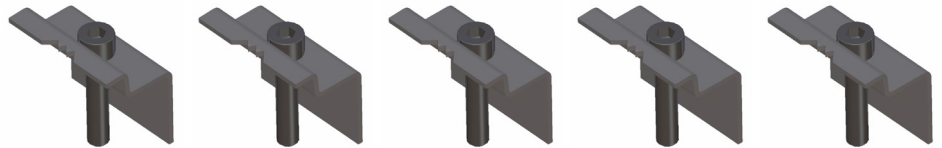

iFIX

One Part – One Click

iFIX Produktkatalog | Seite 1/3 | Stand 01/2023

IFIX OW PRODUKT-KATALOG

Die smarte Unterkonstruktion für Photovoltaik-Anlagen

- 1 iFIX Bauteil**
(mit vormontierter Bautenschutzmatte, alternativ ohne)
- 2 Bautenschutzmatte**
- 3 End- und Mittelklemmen**
(abgestimmt auf eingesetztes Photovoltaik-Modul)
- 4 Photovoltaik-Modul***
(verwendbar: minimal 1.640 x 990 mm,
maximal 2.100 x 1.145 mm, Rahmenhöhe 30-40 mm
*Nicht im Lieferumfang enthalten)

One-Click Unterkonstruktion

	ZB iFIX OW greentec steel	ZB iFIX OW greentec steel BSM	ZB iFIX OW greentec steel BSM kaschiert
Beschreibung	ohne vormontierte Bautenschutzmatte (1.210 x 376 mm)	mit vormontierter Bautenschutzmatte, für Dächer mit fester Dämmung (1.210 x 376 mm)	mit vormontierter alu-kaschierter Bautenschutzmatte, für Dächer mit fester Dämmung (1.210 x 376 mm)
Produktnummer	102211	102221	102222
Stk./Verpackungseinheit	150	150	150

iFIX Spacer

	iFIX Spacer
Beschreibung	Abstandslehre, 2.250 mm
Produktnummer	102141
Stk./Verpackungseinheit	10

Mehr Information, Montageanleitung und Händler: voestalpine.com/iFIX

voestalpine

ONE STEP AHEAD.

Mittelklemme

	Mittelklemme
Beschreibung	zur Klemmung zwischen PV-Modulen, mit Schraube 30-40 mm
Produktnummer	102152
Stk./Verpackungseinheit	150

Endklemmen

	Breite: 50 mm Höhe: 30 mm	Breite: 50 mm Höhe: 32 mm	Breite: 50 mm Höhe: 35 mm	Breite: 50 mm Höhe: 38 mm	Breite: 50 mm Höhe: 40 mm
Beschreibung	zur Klemmung von PV-Modulen an Reihenenden, inkl. Schraube				
Produktnummer	102153	102154	102155	102156	102157
Stk./Verpackungseinheit	150	150	150	150	150