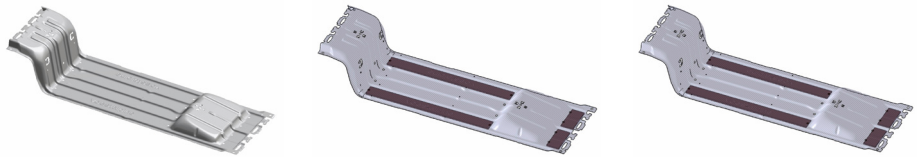

iFIX

One Part – One Click

iFIX Produktkatalog | Seite 1/3 | Stand 01/2023

IFIX OW PRODUKT-KATALOG

Die smarte Unterkonstruktion für Photovoltaik-Anlagen

- 1 iFIX Bauteil**
(mit vormontierter Bautenschutzmatte, alternativ ohne)
- 2 Bautenschutzmatte**
- 3 End- und Mittelklemmen**
(abgestimmt auf eingesetztes Photovoltaik-Modul)
- 4 Photovoltaik-Modul***
(verwendbar: minimal 1.640 x 990 mm,
maximal 2.100 x 1.145 mm, Rahmenhöhe 30-40 mm
*Nicht im Lieferumfang enthalten)

One-Click Unterkonstruktion

	ZB iFIX OW greentec steel	ZB iFIX OW greentec steel BSM	ZB iFIX OW greentec steel BSM kaschiert
Beschreibung	ohne vormontierte Bautenschutzmatte (1.210 x 376 mm)	mit vormontierter Bautenschutzmatte, für Dächer mit fester Dämmung (1.210 x 376 mm)	mit vormontierter alu-kaschierter Bautenschutzmatte, für Dächer mit fester Dämmung (1.210 x 376 mm)
Produktnummer	102211	102221	102222
Stk./Verpackungseinheit	150	150	150

Bautenschutzmatten

	BSM groß, ohne Kaschierung	BSM groß, mit Kaschierung	iFIX Protector, BSM Ende, mit Kaschierung
Beschreibung	für Dächer mit weicher Dämmung 1015 x 430 x 6 mm	alukaschiert für Dächer mit weicher Dämmung 1015 x 430 x 6 mm	alukaschiert für Blechreihenden 155 x 430 x 6 mm
Produktnummer	102131	102132	102138
Stk./Verpackungseinheit	300	300	50

iFIX Spacer

	iFIX Spacer
Beschreibung	Abstandslehre, 2.250 mm
Produktnummer	102141
Stk./Verpackungseinheit	10

Mehr Information, Montageanleitung und Händler: voestalpine.com/iFIX

voestalpine

ONE STEP AHEAD.