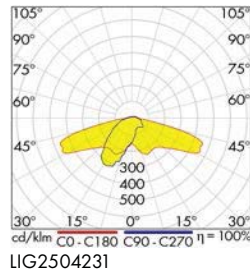

▀ Dekorative LED Aufsatzleuchte Serie AVENIDA mit Linsen

▀ Schrack-Info

- Gehäuse: Druckguss Aluminium beschichtet, korrosionsbeständig
- Farbe: grafit und grau
- Abdeckung: Polykarbonat
- Lichtverteilung: wahlweise mit 360° rundum Lichtverteilung oder gerichtetes Licht durch Linsentechnik
- Lebensdauer der LED: 100000h L80/B10
- Umgebungstemperatur: -40°C - +55°C
- Überspannungsschutz: 6KV
- Nettogewicht: 4,4kg
- Auf Anfrage: DALI, Dämmerungssensor, Optiken für Straßen, Fußgängerzonen und Parks
- Montage: Aufsatzmontage auf Mastzopf ø48/60/76mm
- Anwendungen: Zufahrtstraßen, Parkplatzbeleuchtung, Außenbeleuchtung, Parks
- Hinweis: Der Mast ist nicht Teil der Leuchte, aber auf Anfrage lieferbar

56

Mobil Code