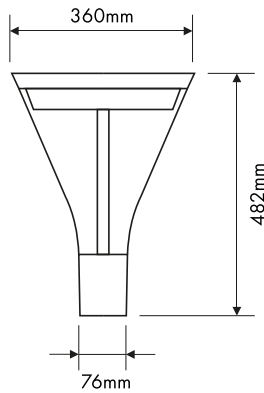

▀ Dekorative LED Aufsatzleuchte Serie AVENIDA mit Linsen

▀ Schrack-Info

- Gehäuse: Druckguss Aluminium beschichtet, korrosionsbeständig
- Farbe: grafit und grau
- Abdeckung: Polykarbonat
- Lichtverteilung: wahlweise mit 360° rundum Lichtverteilung oder gerichtetes Licht durch Linsentechnik
- Lebensdauer der LED: 100000h L80/B10
- Umgebungstemperatur: -40°C - +55°C
- Überspannungsschutz: 6KV
- Nettogewicht: 4,4kg
- Auf Anfrage: DALI, Dämmerungssensor, Optiken für Straßen, Fußgängerzonen und Parks
- Montage: Aufsatzmontage auf Mastzopf ø48/60/76mm
- Anwendungen: Zufahrtstraßen, Parkplatzbeleuchtung, Außenbeleuchtung, Parks
- Hinweis: Der Mast ist nicht Teil der Leuchte, aber auf Anfrage lieferbar

56

Mobil Code