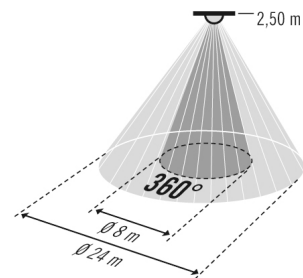

Technische Daten

| ALLGEMEIN | |
|-------------------------------|---|
| Konformität | CE, RoHS, WEEE |
| Garantie | 5 Jahre |
| BEFESTIGUNG | |
| Montageart | Aufbau |
| Montageort | Decke |
| GEHÄUSE | |
| Abmessungen | Höhe/Tiefe 53 mm, Ø 101 mm |
| Gewicht | 103 g |
| Werkstoff | UV-stabilisiertes Polycarbonat |
| Schutzart | IP 40 |
| Zulässige Umgebungstemperatur | 0 °C...+50 °C |
| Relative Luftfeuchte | 5 - 93 %, nicht kondensierend |
| Farbe | weiß, ähnlich RAL 9010 |
| Anschluss | 2,5 mm ² / 1,5 mm ² |
| ELEKTRISCHE AUSFÜHRUNG | |
| Schutzklasse | II |
| Nennspannung | 230 V / 50 Hz |
| SENSORIK | |
| Leistungsaufnahme | 0,2 W |
| Erfassungswinkel | 360° |
| Erfassungsreichweite quer | Ø 24 m |
| Erfassungsreichweite frontal | Ø 11 m |
| Erfassungsbereich | 453 m ² |
| Empf. Montagehöhe | 3 m |

| Max. Montagehöhe | 5 m |
|--|---|
| Lichtmessung | Mischlicht |
| Helligkeitswert | 5 - 1000 lx |
| Anzahl Lichtkanäle | 1 |
| Anzahl Schaltkanäle | 0 |
| Slave-Eingang | nein |
| Anzahl der parallel schaltbaren Melder | 6 |
| Vollautomatik | ja |
| Halbautomatik | ja |
| Impulsfunktion | ja |
| Konstantlichtregelung | false |
| Schaltverzögerung von "dunkel zu hell" [s] | 0 s |
| Schaltverzögerung von "hell zu dunkel" [s] | 0 s |
| STEUERUNG | |
| Kanal 1 | Beleuchtung |
| Schnittstelle | Schalten |
| Kontakt | Schließer/potenzialbehaftet |
| Schaltleistung Kanal 1 | 230 V/50 Hz, 2300 W/10 A (cos phi = 1), 1150 VA/5 A (cos phi = 0,5) |
| Einschaltstrom | 78 A / 5 ms |
| Nachlaufzeit | Impuls/ca. 15 Sek. - 30 Min. |
| Master-/Slave-Funktion | false |
| Konstantlichtregelung | false |
| Manuelles Übersteuern | ja |

Masszeichnung

Erfassungsbereich

- Frontal zum Melder ca. \varnothing 8 m
- Gehbereich / Quer zum Melder ca. \varnothing 24 m