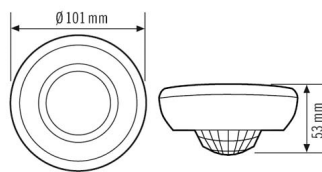

MD 360i/24 Basic

Bestellbezeichnung	Artikelnummer	GTIN
MD 360i/24 Basic	EB10430862	4015120430862

Zubehör

Produktbezeichnung	Artikelnummer	GTIN
ESY-Pen	EP10425356	4015120425356
Mobil-PDi/MDi	EM10425509	4015120425509
Mobil-PDi/MDi-universal	EP10433993	4015120433993
Schutzkorb 180/90	EM10425608	4015120425608
Deckeneinbau-Set-C	EP10425929	4015120425929

Masszeichnung