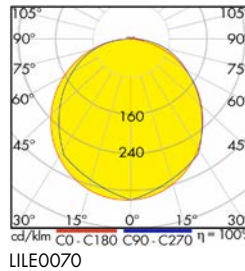

Wand und Deckenleuchte Serie ELEGANCE SQUARE 4 Evolution LED

LILE0070

LILE0070

LILE0070

LILE0070

Schrack-Info

- Armatur: Aluminium + Polycarbonat
- Abdeckung: PMMA opal
- Farbe: Weiß oder Silber
- Design: flache Bauform
- Leistung: 29W/38W über einen Schalter einstellbar, 38W voreingestellt
- Farbtemperatur: 3000K/4000K über einen Schalter einstellbar, 3000K ist voreingestellt
- Dimmbar: Triac
- Farbwiedergabe: CRI≥80
- Lebensdauer: 80.000h (L70/B50), 50.000h (L80/B50)
- Umgebungstemperatur: -10°C bis +40°C
- Montage: Deckenanbau, Wandanbau, Pendelmontage (Seilabhängung LILE0074 muss separat bestellt werden)
- Anwendungen: Wohnräume, Flure, Stiegenhäuser, Nebenräume

60

Mobil Code

BEZEICHNUNG	LXBXH MM	VERFÜGBAR	STORE	BEST. NR.	PREG	UVP
Leuchten Dimmbar						
ELEGANCE Square 4 Evolution 38W/29W 38W=4200lm / 29W=3300lm 3000K/4000K Dim IP20 weiß	400x400x63			LILE0070	7120	184,20
Zubehör						
Seilabhängung für ELEGANCE Round 4 Evolution weiß				LILE0074	7120	18,90