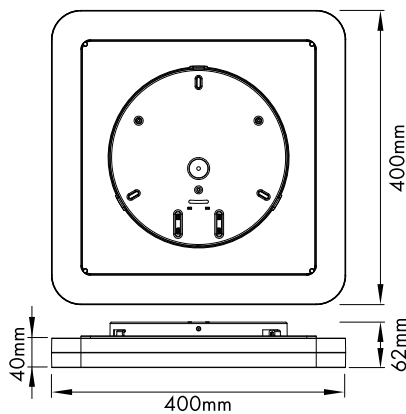

Wand und Deckenleuchte Serie ELEGANCE SQUARE 4 Evolution LED

LILE0070

LILE0070

LILE0070

LILE0070

Schrack-Info

- Armatur: Aluminium + Polycarbonat
- Abdeckung: PMMA opal
- Farbe: Weiß oder Silber
- Design: flache Bauform
- Leistung: 29W/38W über einen Schalter einstellbar, 38W voreingestellt
- Farbtemperatur: 3000K/4000K über einen Schalter einstellbar, 3000K ist voreingestellt
- Dimmbar: Triac
- Farbwiedergabe: CRI≥80
- Lebensdauer: 80.000h (L70/B50), 50.000h (L80/B50)
- Umgebungstemperatur: -10°C bis +40°C
- Montage: Deckenanbau, Wandanbau, Pendelmontage (Seilabhängung LILE0074 muss separat bestellt werden)
- Anwendungen: Wohnräume, Flure, Stiegenhäuser, Nebenräume

60

Mobil Code

BEZEICHNUNG	LXBXH MM	VERFÜGBAR	STORE	BEST. NR.	PREG	UVP
Leuchten Dimmbar						
ELEGANCE Square 4 Evolution 38W/29W 38W=4200lm / 29W=3300lm 3000K/4000K Dim IP20 weiß	400x400x63			LILE0070	7120	184,20
Zubehör						
Seilabhängung für ELEGANCE Round 4 Evolution weiß				LILE0074	7120	18,90