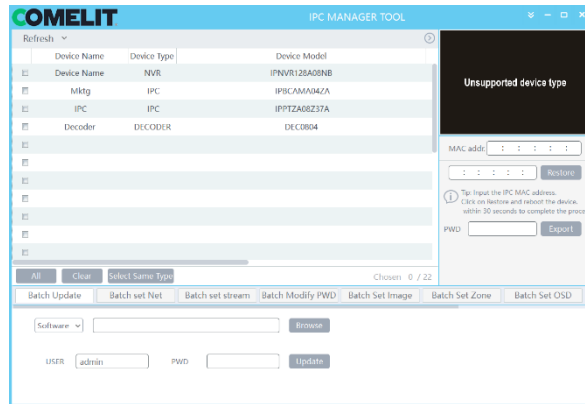

Comelit IPC Manager Tool

Software Comelit CCTV Manager

APP Comelit CCTV :

Manuale completo
Full manual
Manuel complet
Manual completo
Volledige handleiding
Vollständiges handbuch
Manual completo
Pełna instrukcja