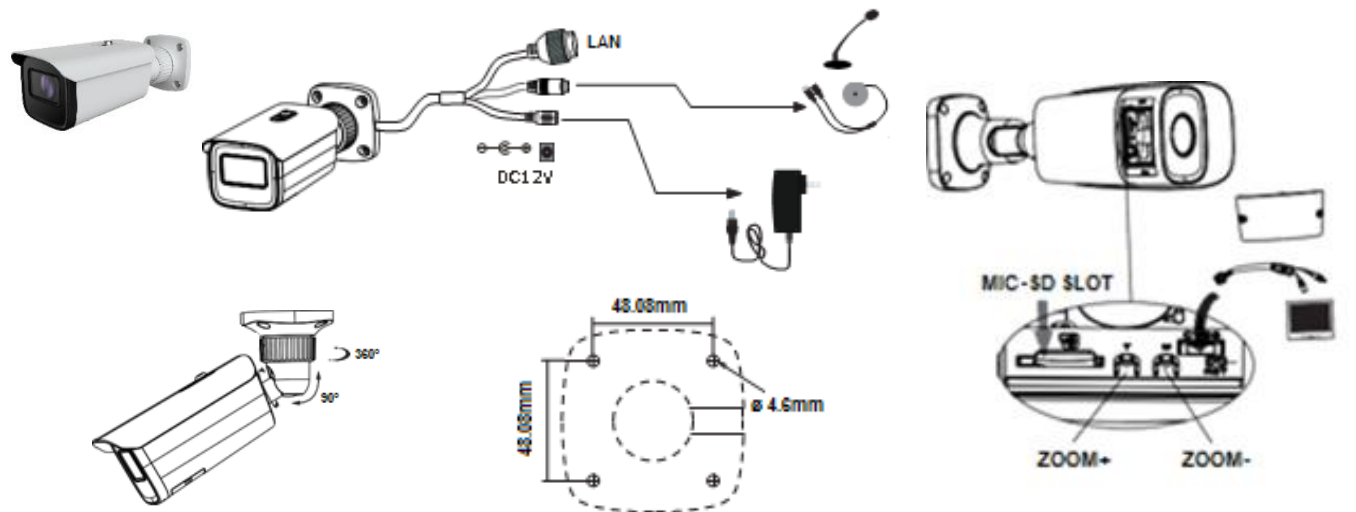

Plug and Play PoE connection:

Cambio password non obbligatorio
Password change not required
Changement de mot de passe non requis
No se requiere cambio de contraseña
Wachtwoord wijzigen niet vereist
Passwortänderung nicht erforderlich
Alteração de senha não necessária
Zmiana hasła nie jest wymagana