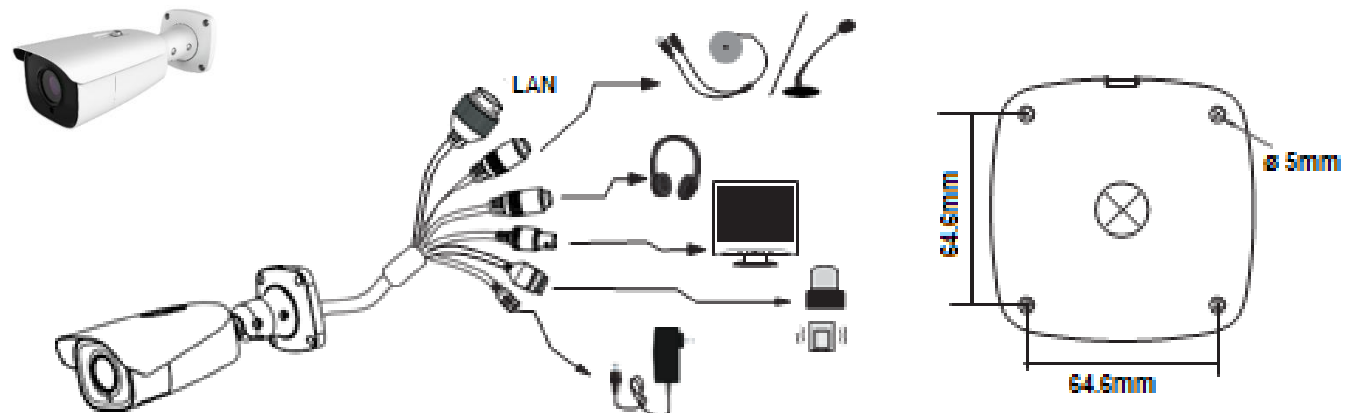

Plug and Play PoE connection:

Cambio password non obbligatorio
Password change not required
Changement de mot de passe non requis
No se requiere cambio de contraseña
Wachtwoord wijzigen niet vereist
Passwortänderung nicht erforderlich
Alteração de senha não necessária
Zmiana hasła nie jest wymagana