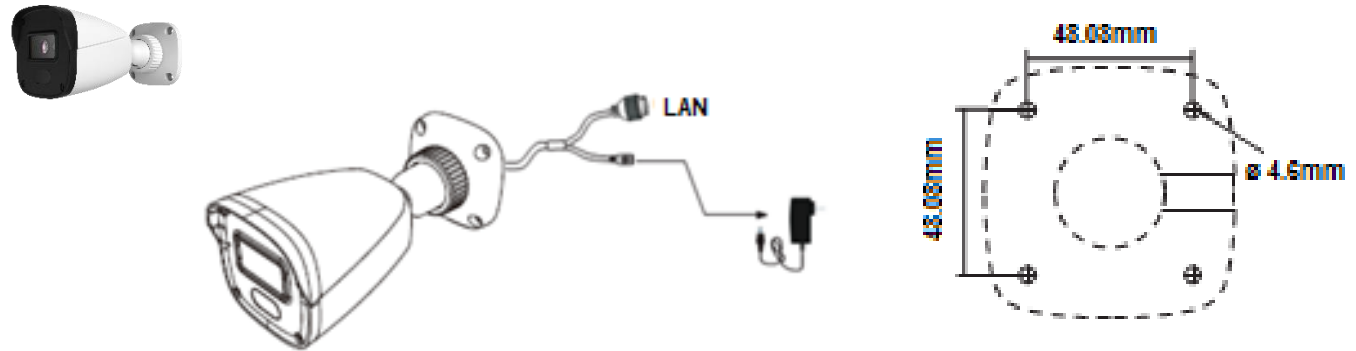

Plug and Play PoE connection:

Cambio password non obbligatorio
Password change not required
Changement de mot de passe non requis
No se requiere cambio de contraseña
Wachtwoord wijzigen niet vereist
Passwortänderung nicht erforderlich
Alteração de senha não necessária
Zmiana hasła nie jest wymagana