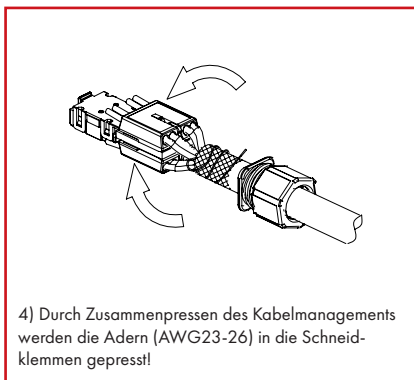

MONTAGEANLEITUNG: HSISR6SI3A TOOLLESS LINE STECKER KAT.6_A

DEMONTAGE: