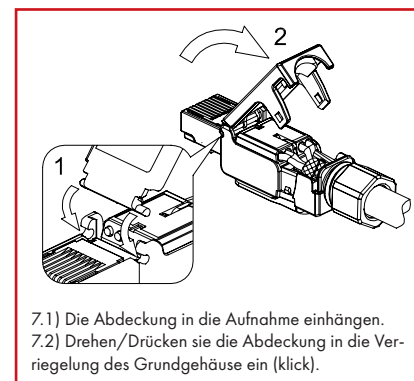

MONTAGEANLEITUNG: HSISR6SI3A TOOLLESS LINE STECKER KAT.6_A

DEMONTAGE: