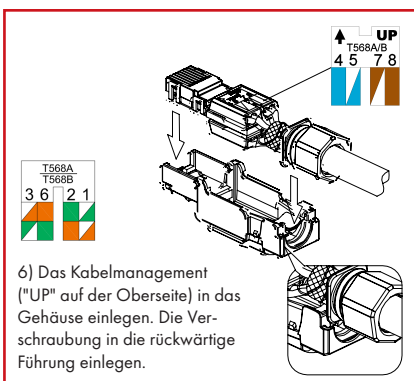

MONTAGEANLEITUNG: HSISR6SI3A TOOLLESS LINE STECKER KAT.6_A

DEMONTAGE: