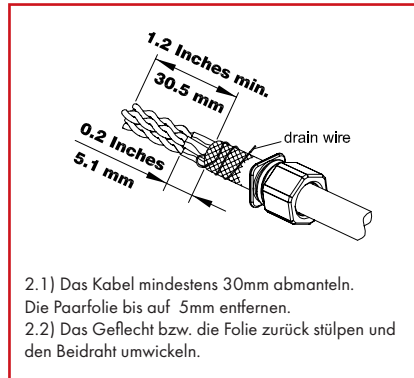

MONTAGEANLEITUNG: HSISR6SI3A TOOLLESS LINE STECKER KAT.6_A

DEMONTAGE: